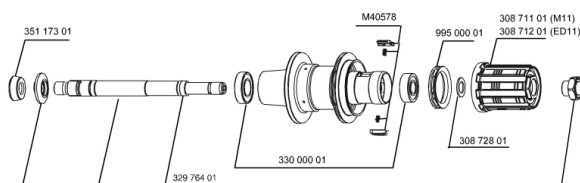

REFERENZE RUOTE

**HUB SHELLS**

30872801	SET OF 3 INTERNAL SILVER SPACERS 9mm FTS-L 2013
99500001	GUARNIZIONE CORPO RUOTA LIBERA FTSL/FTSX
32976401	REAR AXLE KIT COMETE 2013
30871201	FTS-L FREEWHEEL BODY ED11 2013 (8 or 9mm axle compatible)
M40578	KIT CRICCHETTI FTSL (RUOTE STRADA)
33000001	REAR HUB B9+6901 BEARINGS 2013
30871101	FTS-L FREEWHEEL BODY HG11 2013 (8 or 9mm axle compatible)

ADAPTERS

35117301	FRONT OR REAR FORK REST KIT R-SYS 2013
----------	--

MAVIC *Comete Road***VENDUTO CON**

Bloccaggio rapido BR601	
Bloccaggio rapido BR601	
Borsa portaruote	
Borsa portaruote	
Pattini freno Exalith	
Pattini freno Exalith	
Prolunga valvola	
Prolunga valvola	
Chiave di regolazione multifunzione	
Chiave di regolazione multifunzione	
Guida utente	
Guida utente	

Specifications**CERCHIONI**

- Dimensione pneumatico consigliata : da 19 a 28 mm

MOZZO

- Corpo post. : alluminio
 - Corpo post. : alluminio
 - Materiale asse : alluminio
 - Colore : nero
- QRM+
- Materiale asse post. : titanio e alluminio
- FTS-L acciaio
QRM+
FTS-L acciaio