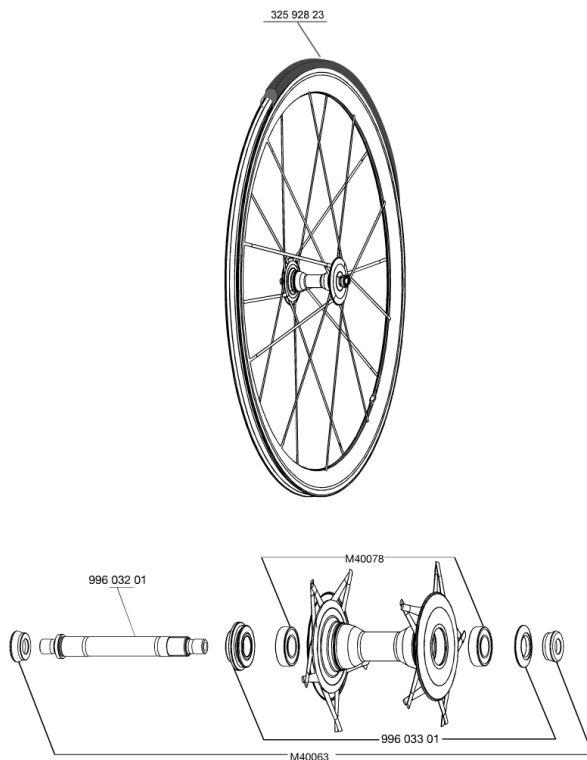

REFERENZE RUOTE

326536 C. CARB ULTIMATE 013 FRT WTS

HUB SHELLS

99603201	KIT ASSE ANT. COS.CARBONE ULTIMATE
M40063	2 APPOGGIO FORCELLA ANT.
99603301	DADO SERRAGGIO + PARAPOLVERE COS.CARB.ULTIMATE
M40078	KIT CUSCINETTI MOZZO ANT. 6901

Specifications

CERCHIONI

- **Materiale** : 100% fibra di carbonio tessuto 12K
- **Colore** : carbonio
- **Altezza** : 40 mm, posteriore asimmetrico
- **Foratura** : niente fori, raggi stampati con il cerchio
- **Superficie di frenata** : carbonio
- **Diametro foro valvola** : 6,5 mm
- **Pneumatico** : tubolare
- **Misura ETRTO** : 28" tubolare
- **Dimensione pneumatico consigliata** : da 19 a 28 mm

RAGGI

- **Materiale** : fibra di carbonio unidirezionale
- **Forma** : R2R
- **Colore** : carbonio
- **Nipples** : ottone, ABS
- **Numero raggi** : 20 ant. e post.
- **Raggiatura** : incrocio in 2A° ant. e post. lato ruota libera, radiale opposto ruota libera

PESI RUOTE

Peso della ruota 520