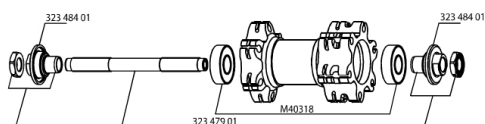

REFERENZE RUOTE

326554 CROSSRIDE DISC 013 D61 FRT

326563 CROSSRIDE DISC 013 Dcl FRT

RIMS

&NBSP;;

35124015 "FRONT/REAR CROSSRIDE DISC 26"" 2013 9/9mm RIM"

SPOKES

99687501 12 SPOKES CROSSRIDE DISC 09 263mm

HUB SHELLS

32348401 SUPPORTO ESPANDIBILE x CUSCINETTI MOZZO

32347901 KIT ASSE ANT. XLD/XMAX EN/COSMOS/KSY.

M40318 KIT CUSCINETTI MOZZO 6001

MAVIC *Crossride Disc***VENDUTO CON**

Bloccaggi rapidi BR101	
Rim tape	
Riduttore valvola	
Guida utente	

Specifications**CERCHIONI**

- **Materiale** : alluminio 6106
 - **Colore** : anodizzato nero
 - **Giunzione** : spinata
 - **Foratura** : tradizionale
 - **Occhiello** : tecnologia H2
- Profilo specifico freni a disco
- **Diametro foro valvola** : 8,5 mm con riduttore pop off
 - **Pneumatico** : per camera d'aria
 - **Larghezza interna** : 19 mm
 - **Misura ETRTO** : 559x19C
 - **Dimensione pneumatico consigliata** : da 1.5 a 2.3

RAGGI

- **Materiale** : acciaio
- **Forma** : a testa dritta, profilati
- **Colore** : nero
- **Nipples** : ottone, concezione autobloccante
- **Numero raggi** : 24 ant. e post.
- **Raggiatura** : ant. e post. in 2Å°