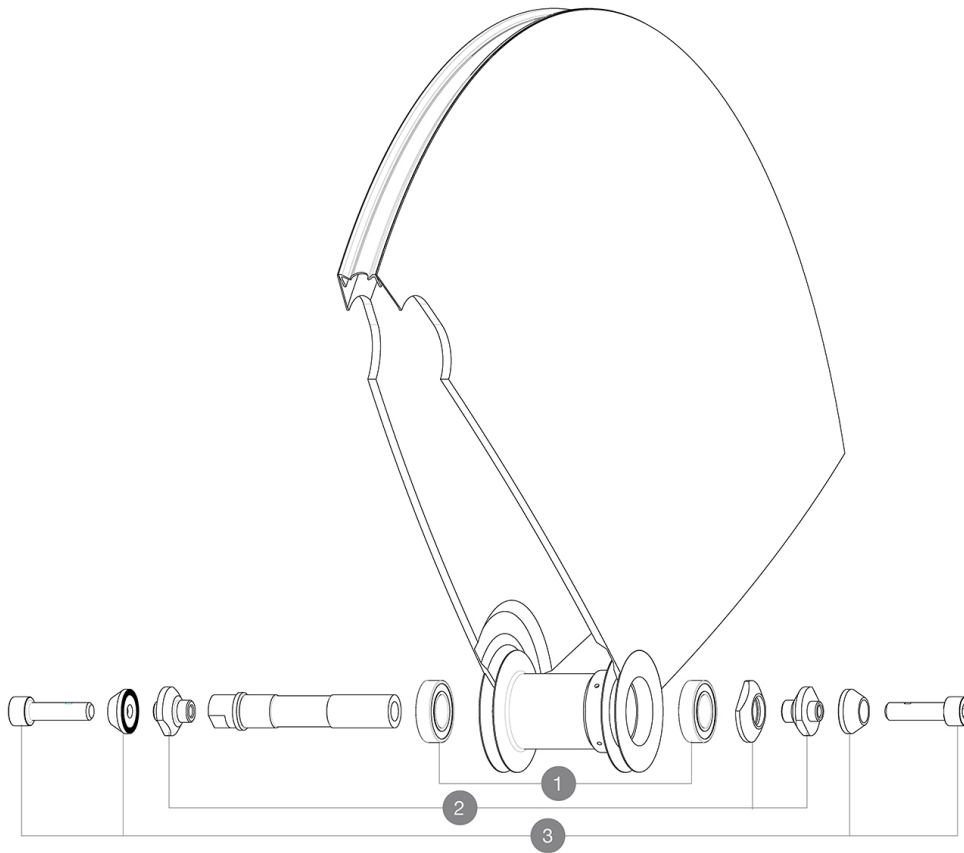

REFERENZE RUOTE

327309 COMETE TRACK 013 TUBULAR FRT

HUB SHELLS

1	M40129	KIT 2 BEARINGS 6902 15x28x7
2	11188701	COMETE FRONT AXLE TRACK
3	M40124	KIT DADO DI SUPPORTO FORCELLA RUOTA TRACK ANT.

MAVIC *Comete Track***VENDUTO CON**

Dadi di fissaggio	
Dadi di fissaggio	
Borsa portaruote	
Borsa portaruote	
Prolunga valvola	
Prolunga valvola	
Dado di chiusura pignone	
Dado di chiusura pignone	
Guida utente	
Guida utente	

Specifications**CERCHIONI**

- Dimensione pneumatico consigliata : da 19 a 28 mm

MOZZO

- **Corpo** : alluminio
- **Corpo** : alluminio
- **Materiale asse** : alluminio
- **Colore** : nero
- **Materiale asse** : alluminio

QRM

Pignone fisso