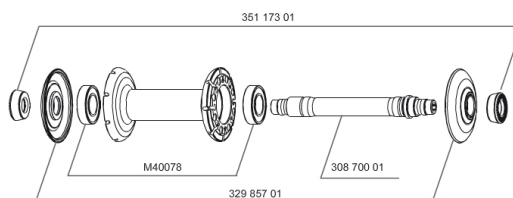

## REFERENZE RUOTE

327998 C. CARBONE 80 013 TUB FRT WTS

### SPOKES

30863201 10 BLK FR/NDRV SPOKES CXR80/CC80 2013 235mm

**Specifications****CERCHIONI**

- **Materiale** : 100% fibra di carbonio tessuto 3K
- **Colore** : carbonio
- **Altezza** : 80 mm
- **Foratura** : tradizionale
- **Occhiello** : senza occhiello
- **Superficie di frenata** : carbonio
- **Diametro foro valvola** : 6,5 mm
- **Pneumatico** : tubolare
- **Misura ETRTO** : 28" tubolare
- **Dimensione pneumatico consigliata** : da 19 a 28 mm