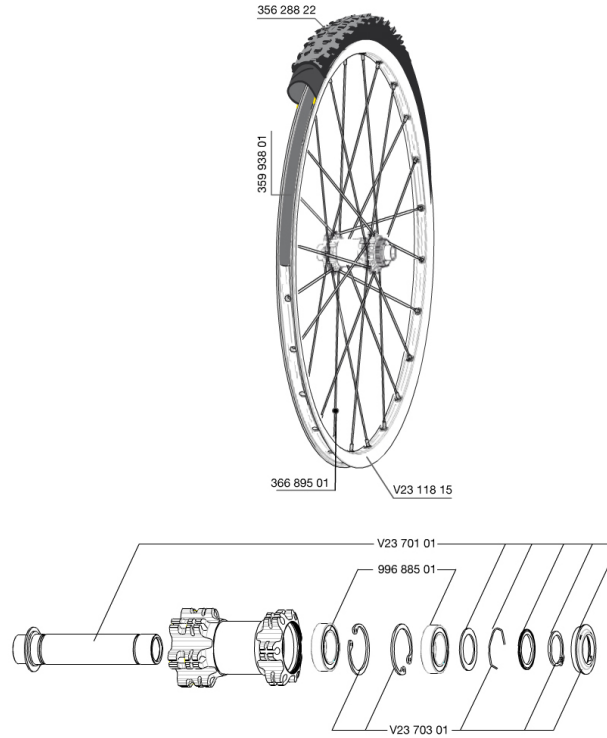

## REFERENZE RUOTE

353028 CROSSROC 29 FRT 15mmWTS

## RIMS

&NBSP;:

V2311815	KIT FRONT/REAR CROSSROC 29"
35993801	UST RIM STRIP 29x19c

## SPOKES

36689501	"12 SPOKES FRONT/OPP DRIVE SIDE CROSSROC 29"" 295mm"
----------	--

### **PESI RUOTE**

Peso della ruota 905