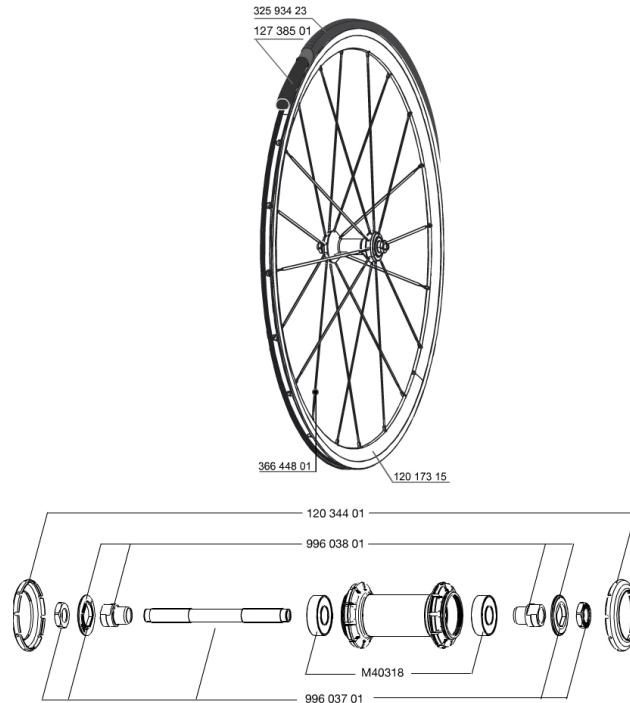

REFERENZE RUOTE

328205 COSMIC ELITE S FRT WTS

RIMS

&NBSP;:

1	12017315	KIT FRONT/REAR COSMIC ELITE RIM - while stock last
----------	----------	--

SPOKES

2	36644801	10 BLK AERO SPOKES FRONT/NON DRIVE SIDE COSMIC ELITE 276mm
----------	----------	--

Bloccaggi rapidi BR101	
Flap	
Guida utente	

Specifications**CERCHIONI**

- **Materiale** : Alluminio 6106
- **Altezza** : 30 mm
- **Giunzione** : SUP
- **Foratura** : tradizionale
- **Superficie di frenata** : UB Control
- **Diametro foro valvola** : 6,5 mm
- **Pneumatico** : copertone
- **Misura ETRTO** : 622x15C
- **Dimensione pneumatico consigliata** : da 19 a 32 mm

RAGGI

- **Materiale** : acciaio
- **Forma** : a testa dritta, profilati
- **Nipples** : ottone, ABS
- **Numero raggi** : 20 ant. e post.
- **Raggiatura** : ant. e post. lato opposto ruota libera radiale, in 2Å° lato ruota libera post.

MOZZO

- **Materiale asse** : acciaio
- Cuscinetti a cartuccia sigillati
- FTS-L acciaio

PESI RUOTE

- Peso della ruota 815