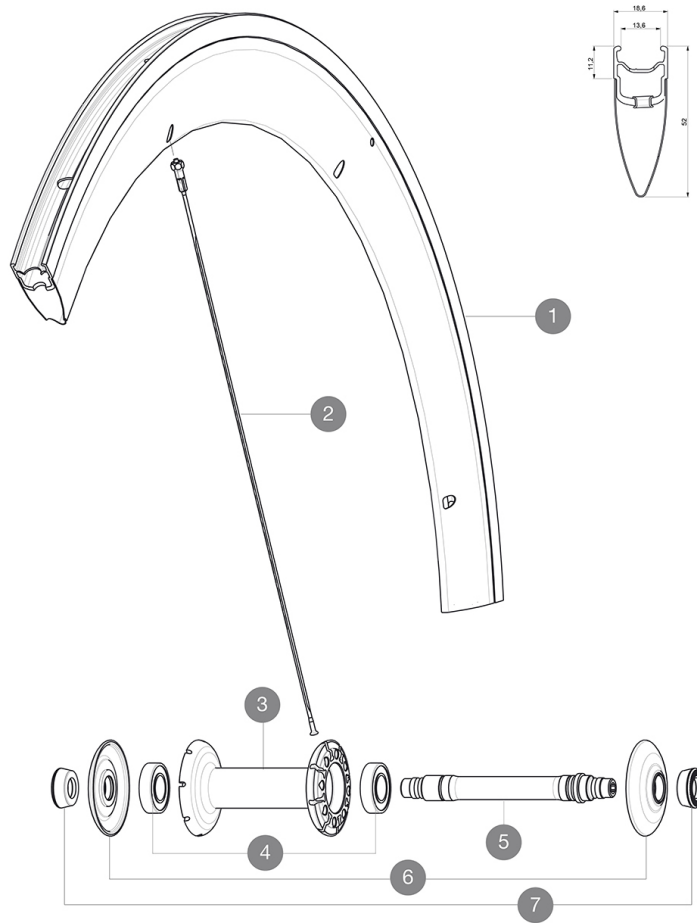

REFERENZE RUOTE

328189 COSMIC CARBONE SLS FRT WTS

RIMS

&NBSP;:

1	12017110	KIT FRONT COSMIC CARBONE SL 11 RIM
---	----------	------------------------------------

SPOKES

2	36644501	10 BLK AERO SPOKES FRONT/NON DRIVE SIDE CC SLS 289mm
---	----------	--

HUB SHELLS

3	N/A	CORPO MOZZO
4	M40078	KIT CUSCINETTI MOZZO ANT. 6901
5	30870001	FRONT AXLE ROAD RIM BRAKING QRM +
6	32985701	HUB CAP & ADJUST.NUT CXR 80

ADAPTERS

7	35117301	FRONT OR REAR FORK REST KIT R-SYS 2013
---	----------	--

MAVIC *Cosmic Carbone SLS***VENDUTO CON**

Bloccaggi rapidi BR601	
Chiave di regolazione multifunzione	
Guida utente	

Specifications**CERCHIONI**

- **Materiale** : Maxtal e fibra di carbonio 12K
- **Altezza** : 52 mm
- **Giunzione** : SUP
- **Foratura** : tradizionale
- **Superficie di frenata** : UB Control
- **Riduzione peso** : ISM
- **Diametro foro valvola** : 6,5 mm
- **Pneumatico** : copertone
- **Misura ETRTO** : 622x13C
- **Dimensione pneumatico consigliata** : da 19 a 28 mm

RAGGI

- **Materiale** : acciaio
- **Forma** : a testa dritta, profilati
- **Nipples** : ottone, ABS
- **Numero raggi** : 16 ant., 20 post.
- **Raggiatura** : ant. e post. lato opposto ruota libera radiale, in 2Å° lato ruota libera post.