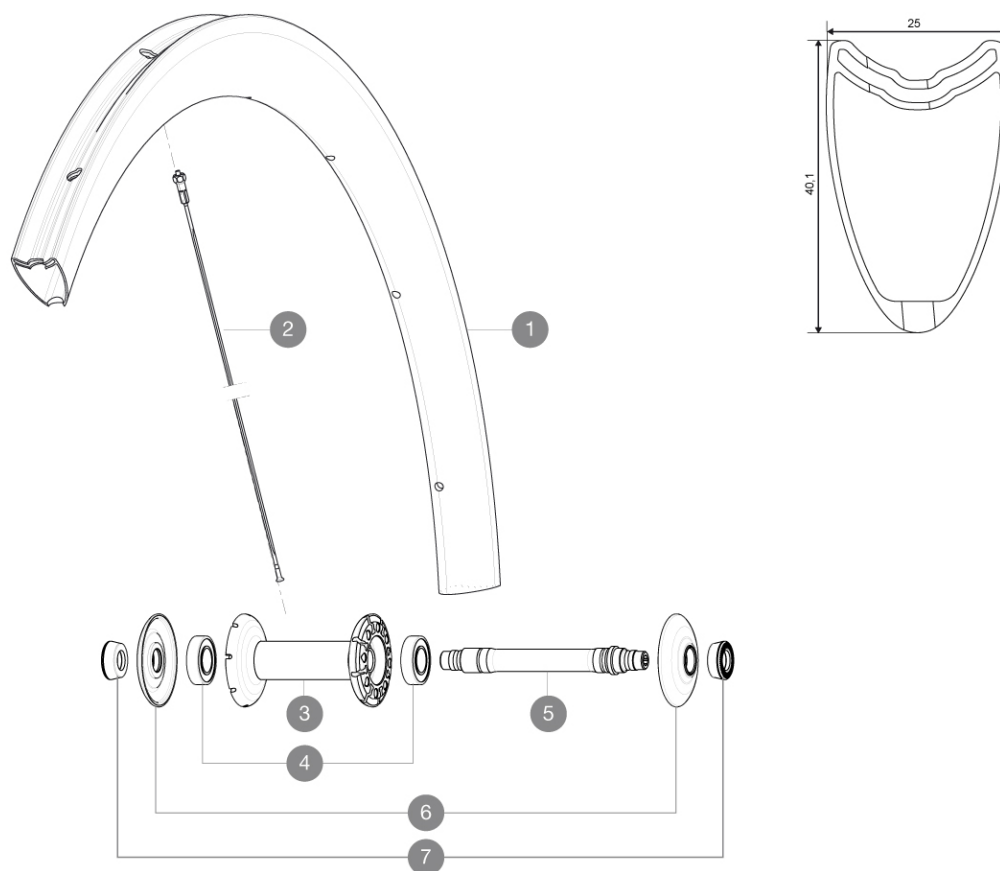

REFERENZE RUOTE

328183 COSMIC CARBONE 40 Tub FRT WTS

RIMS

&NBSP;:

1	36645510	FRONT RIM CC 40 T
---	----------	-------------------

SPOKES

2	36645101	10 BLK AERO SPOKES FRONT/NON DRIVE SIDE CC 40 T 272mm
---	----------	-------------------------------------------------------

HUB SHELLS

3	N/A	CORPO MOZZO
4	M40078	KIT CUSCINETTI MOZZO ANT. 6901
5	30870001	FRONT AXLE ROAD RIM BRAKING QRM +
6	32985701	HUB CAP & ADJUST.NUT CXR 80

ADAPTERS

7	35117301	FRONT OR REAR FORK REST KIT R-SYS 2013
---	----------	----------------------------------------

Specifications**CERCHIONI**

- **Materiale** : 100% fibra di carbonio unidirezionale
- **Altezza** : 40 mm
- **Foratura** : tradizionale
- **Superficie di frenata** : carbonio
- **Diametro foro valvola** : 6,5 mm
- **Pneumatico** : tubolare
- **Misura ETRTO** : 28" tubolare
- **Dimensione pneumatico consigliata** : da 19 a 32 mm

RAGGI

- **Materiale** : acciaio
- **Forma** : a testa dritta, profilati, a doppio spessore
- **Nipples** : ottone, ABS
- **Numero raggi** : 16 ant., 20 post.
- **Raggiatura** : ant. e post. lato opposto ruota libera radiale, in 2° lato ruota libera post.