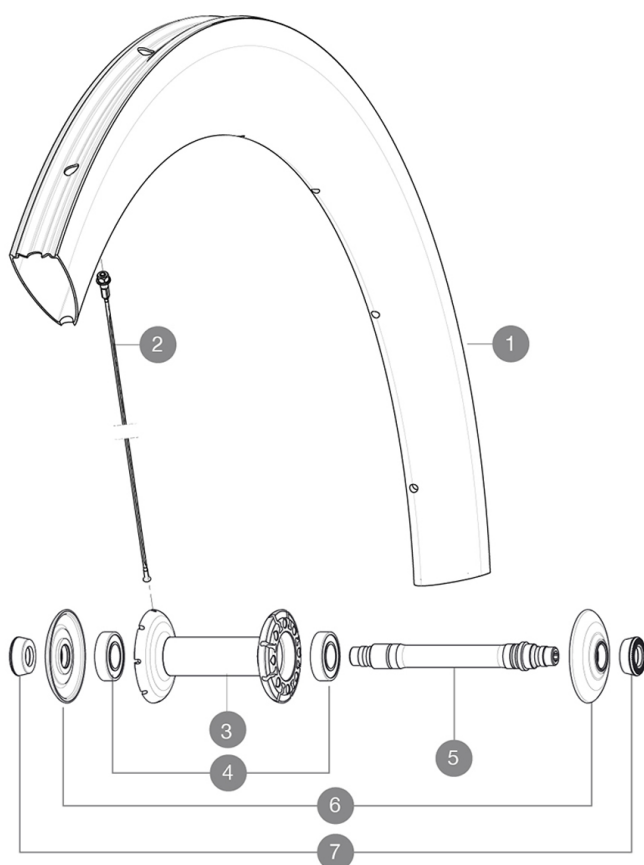

REFERENZE RUOTE

352081 COSMIC CXR 60 Tub FRT WTS

RIMS

&NBSP;:

1	V2403510	FRONT RIM CXR60T MY16
1	32979310	KIT FRONT RIM CXR 60 TUBULAR - while stock last

SPOKES

2	32979601	10 BLK AERO SPOKES FRONT/NON DRIVE SIDE CXR 60 T 255mm
---	----------	--

HUB SHELLS

3	N/A	CORPO MOZZO
4	M40078	KIT CUSCINETTI MOZZO ANT. 6901
5	30870001	FRONT AXLE ROAD RIM BRAKING QRM +
6	32985701	HUB CAP & ADJUST.NUT CXR 80

ADAPTERS

7	35117301	FRONT OR REAR FORK REST KIT R-SYS 2013
---	----------	--

- **Materiale** : 100% fibra di carbonio tessuto 3K
- **Altezza** : 60 mm, Larghezza 27 mm con scanalature CX01
- **Foratura** : tradizionale
- **Superficie di frenata** : carbonio
- **Diametro foro valvola** : 6,5 mm
- **Pneumatico** : tubolare
- **Misura ETRTO** : 28" tubolare
- **Dimensione pneumatico consigliata** : 23 mm

RAGGI

- **Materiale** : acciaio
- **Forma** : a testa dritta, profilati, a doppio spessore
- **Nipples** : ABS, alluminio, neri
- **Numero raggi** : 16 ant., 20 post.
- **Raggiatura** : ant. e post. lato opposto ruota libera radiale, in 2° lato ruota libera post.