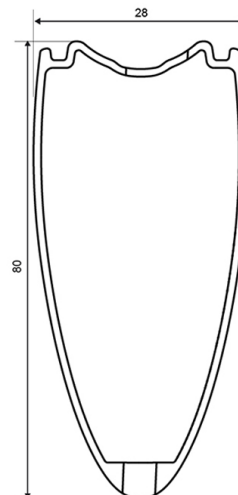

REFERENZE RUOTE

352081 COSMIC CXR 60 Tub FRT WTS

RIMS

&NBSP;:

1	V2403510	FRONT RIM CXR60T MY16
1	32979310	KIT FRONT RIM CXR 60 TUBULAR - while stock last

SPOKES

2	32979601	10 BLK AERO SPOKES FRONT/NON DRIVE SIDE CXR 60 T 255mm
---	----------	--

- **Materiale** : 100% fibra di carbonio tessuto 3K
- **Altezza** : 60 mm, Larghezza 27 mm con scanalature CX01
- **Foratura** : tradizionale
- **Superficie di frenata** : carbonio
- **Diametro foro valvola** : 6,5 mm
- **Pneumatico** : tubolare
- **Misura ETRTO** : 28" tubolare
- **Dimensione pneumatico consigliata** : 23 mm

RAGGI

- **Materiale** : acciaio
- **Forma** : a testa dritta, profilati, a doppio spessore
- **Nipples** : ABS, alluminio, neri
- **Numero raggi** : 16 ant., 20 post.
- **Raggiatura** : ant. e post. lato opposto ruota libera radiale, in 2° lato ruota libera post.

MOZZO

- **Corpo ant. e post.** : tubo centrale in carbonio e flange in alluminio
- **Materiale asse** : alluminio
- Cuscinetti a cartuccia sigillati regolabili
- FTS-L acciaio

PESI RUOTE

Peso della ruota 710