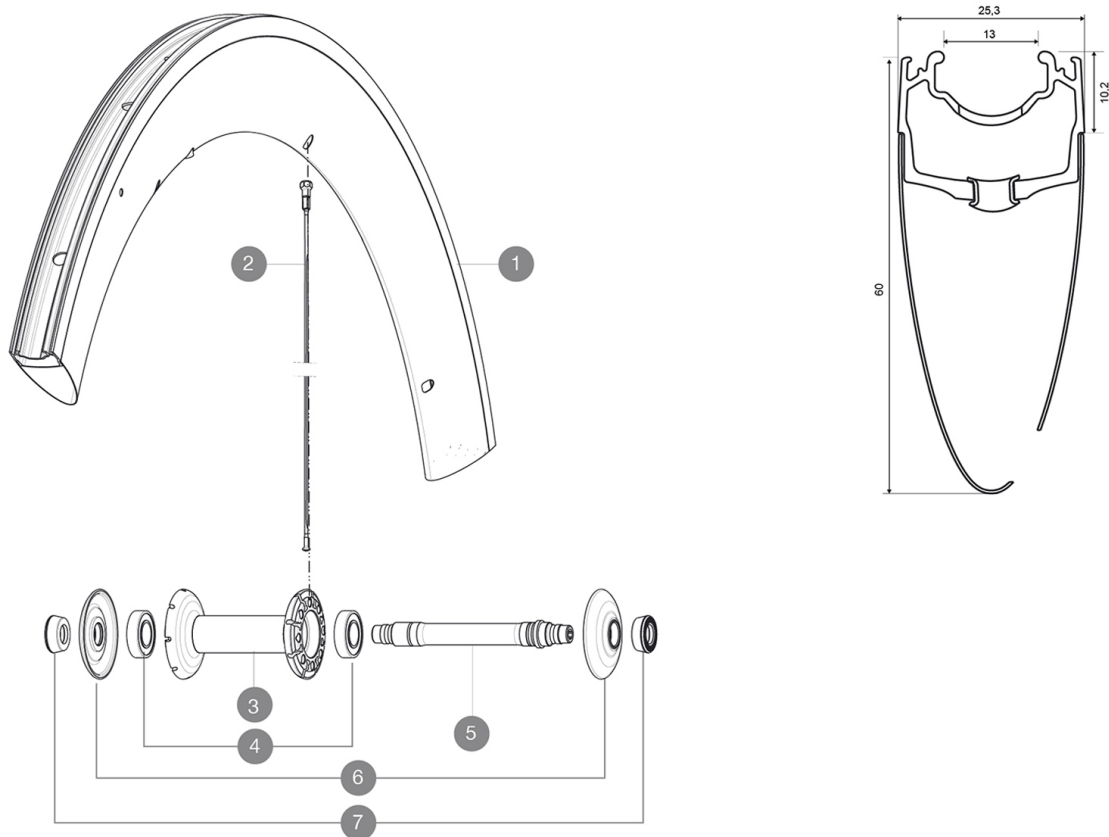

## REFERENZE RUOTE

354675 COSMIC CXR 60 C FRT WTS

**Specifications****CERCHIONI**

- **Materiale** : 100% fibra di carbonio tessuto 3K
- **Altezza** : 60 mm, Larghezza 27 mm con scanalature CX01
- **Giunzione** : SUP
- **Foratura** : tradizionale
- **Superficie di frenata** : Exalith 2
- **Riduzione peso** : ISM
- **Diametro foro valvola** : 6,5 mm
- **Pneumatico** : copertone
- **Misura ETRTO** : 622x13C
- **Dimensione pneumatico consigliata** : 23 mm

**RAGGI**

- **Materiale** : acciaio
- **Forma** : a testa dritta, profilati, a doppio spessore
- **Nipples** : ABS, alluminio, neri
- **Numero raggi** : 16 ant., 20 post.
- **Raggiatura** : ant. e post. lato opposto ruota libera radiale, in 2° lato ruota libera post.

**MOZZO**

- **Corpo ant. e post.** : tubo centrale in carbonio e flange in alluminio
- **Materiale asse** : alluminio
- Cuscinetti a cartuccia sigillati regolabili
- FTS-L acciaio

**PESI RUOTE**

Peso della ruota 820