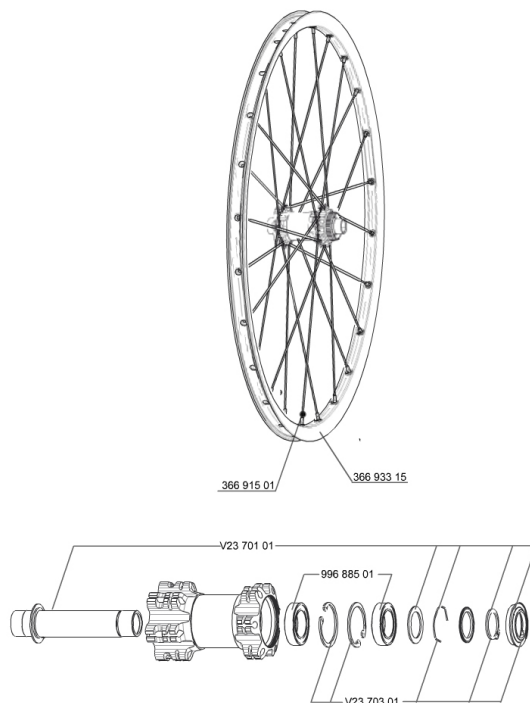

## REFERENZE RUOTE

356057 CROSSRIDE D650b 15mmFRT

### RIMS

&NBSP;;

36693315 "FRONT/REAR CROSSRIDE 650b/27,5" RIM"

### SPOKES

36691501 KIT 12 DS CROSSRIDE/XA +/E-XA + 27,5" SPOKE 277mm - while st

### **PESI RUOTE**

Peso della ruota 905