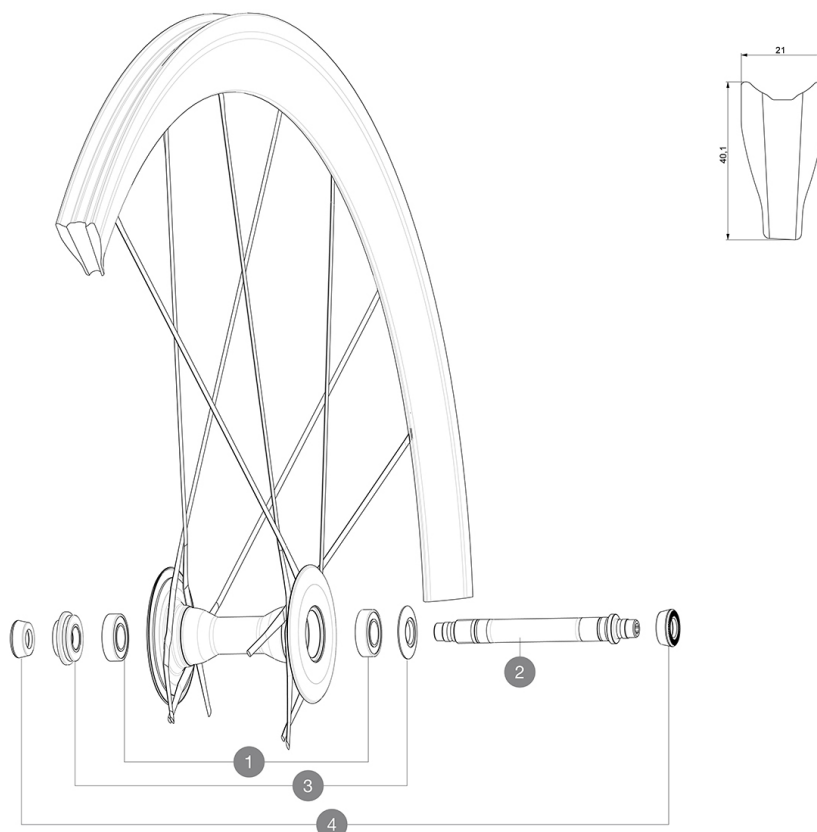

**REFERENZE RUOTE**

356491 C.CARB ULTIMATE 014 FRT WTS

**HUB SHELLS**

<b>1</b>	M40078	KIT CUSCINETTI MOZZO ANT. 6901
<b>2</b>	36645801	FRONT AXLE COS.CARBONE ULTIMATE from 2014
<b>3</b>	36645901	FRONT ADJUST.NUT+CAP COS.CARB.ULTIMATE from 2014

**Specifications****CERCHIONI**

- **Materiale** : 100% fibra di carbonio tessuto 12K
- **Altezza** : 40 mm
- **Foratura** : niente fori, raggi stampati con il cerchio
- **Superficie di frenata** : carbonio
- **Superficie di frenata** : carbonio con tecnologia TgMAX
- **Diametro foro valvola** : 6,5 mm
- **Pneumatico** : tubolare
- **Misura ETRTO** : 28" tubolare
- **Dimensione pneumatico consigliata** : da 19 a 28 mm

**RAGGI**

- **Materiale** : fibra di carbonio unidirezionale
- **Forma** : R2R
- **Nipples** : ottone, ABS
- **Numero raggi** : 20 ant. e post.
- **Raggiatura** : incrocio in 2A° ant. e post. lato ruota libera, radiale opposto ruota libera

**MOZZO**

- **Corpo ant.** : 100% carbonio
  - **Corpo post.** : alluminio
  - **Materiale asse** : alluminio
- Cuscinetti a cartuccia sigillati regolabili  
FTS-L acciaio

**PESI RUOTE**

Peso della ruota 520