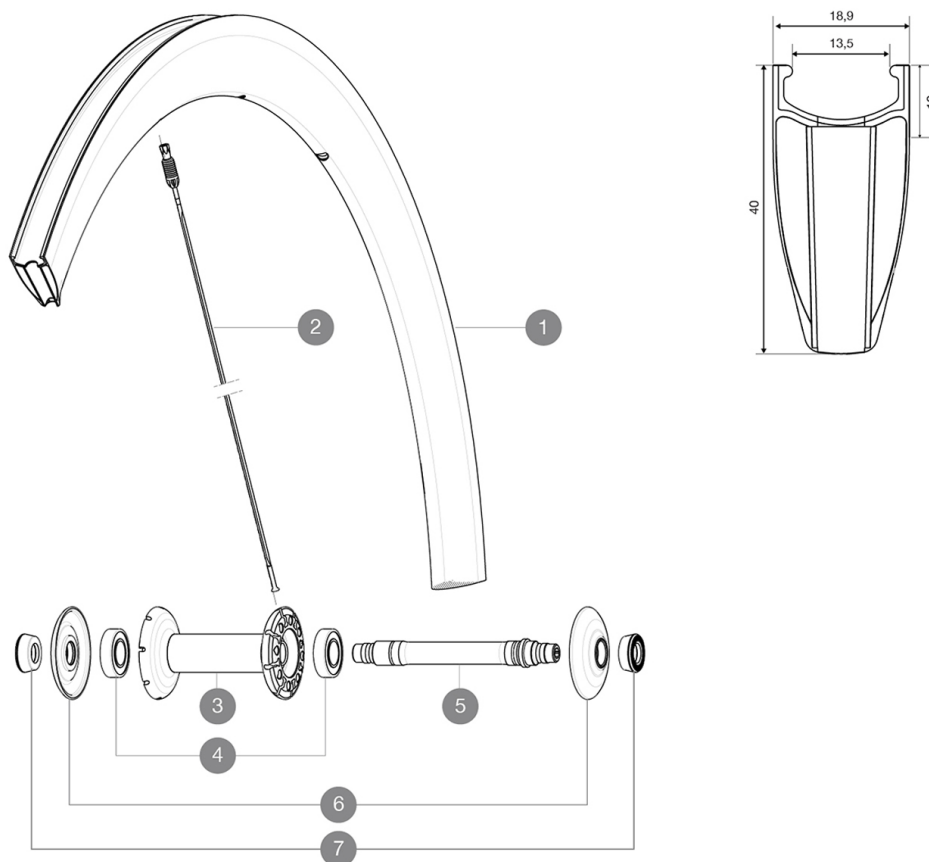

REFERENZE RUOTE

359914 COSMIC CARBONE 40 C FRT WTS

RIMS

&NBSP;:

1	32978210	FRONT RIM CC 40 C
---	----------	-------------------

SPOKES

2	V3664201	KIT 12 FRT/NDS STAINLESS SPOKE CC40 C 277mm
2	32979001	KIT 10 AERO FT/NDS CC 40 C BLACK SPOKE 277mm - while stock I

MAVIC *Cosmic Carbone 40 C***VENDUTO CON**

Bloccaggi rapidi BR601	
------------------------	--

Specifications**CERCHIONI**

- **Materiale** : fibra di carbonio 3k con canale del cerchio rinforzato in alluminio
- **Altezza** : 40 mm
- **Foratura** : inserti forati stampati con tecnologia Fore
- **Superficie di frenata** : carbonio con tecnologia TgMAX
- **Diametro foro valvola** : 6,5 mm
- **Pneumatico** : copertone
- **Misura ETRTO** : 622x13C
- **Dimensione pneumatico consigliata** : da 19 a 28 mm

RAGGI

- **Materiale** : acciaio
- **Forma** : a testa dritta, profilati, a doppio spessore
- **Nipples** : integrati Fore in alluminio
- **Numero raggi** : 20 ant. e post.
- **Raggiatura** : ant. e post. lato opposto ruota libera radiale, in 2° lato ruota libera post.

MOZZO

- **Corpo ant. e post.** : tubo centrale in carbonio e flange in alluminio
- **Materiale asse** : alluminio
- Cuscinetti a cartuccia sigillati
- FTS-L acciaio

PESI RUOTE

Peso della ruota 670