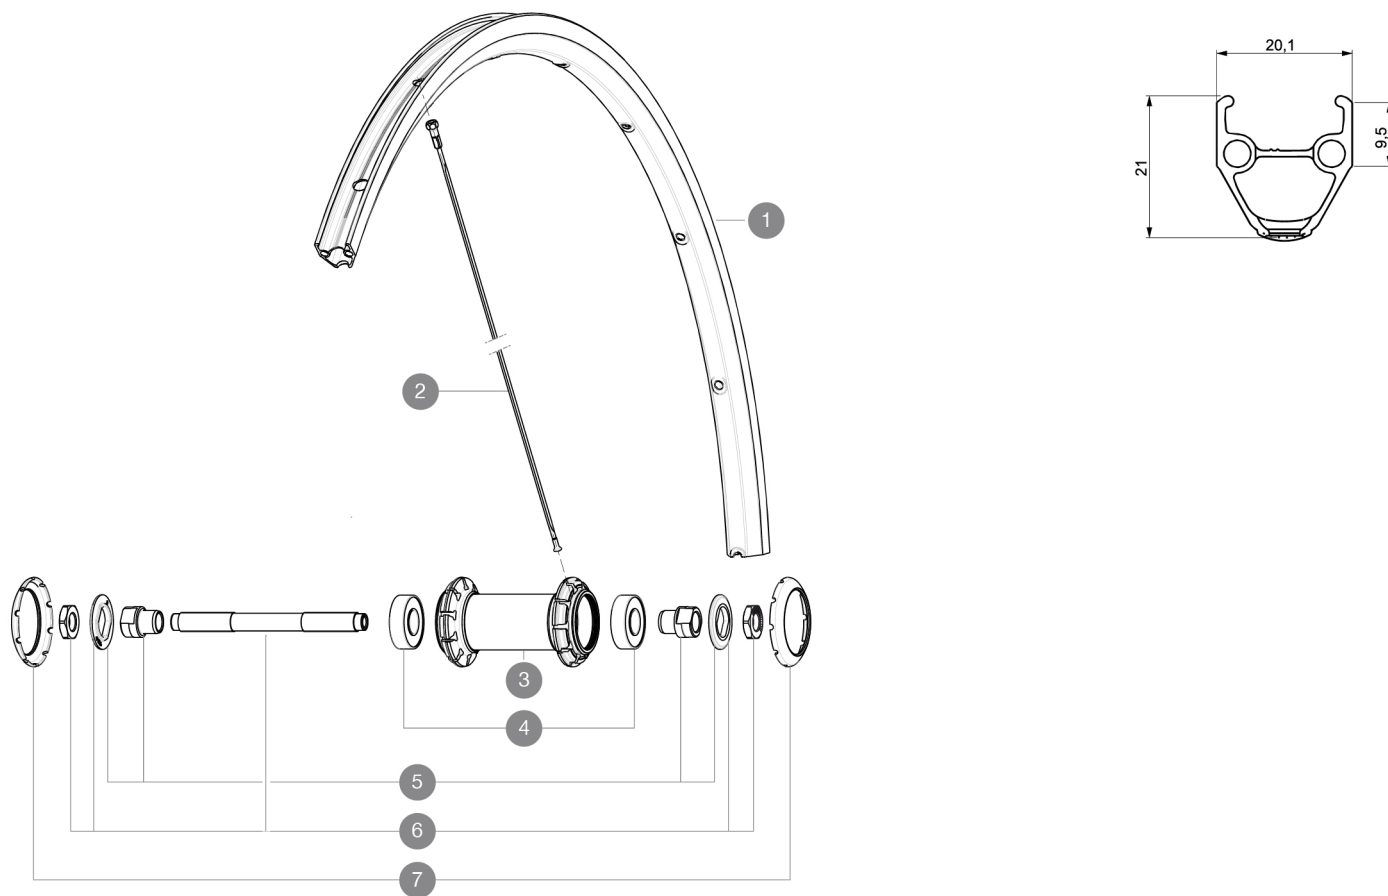

REFERENZE RUOTE

F04901 Aksium One Ft

RIMS

DIAM. FORO VALVOLA (MM): 6,5 :

1	V2290915	KIT FRONT/REAR RIM AKSIUM ONE

SPOKES

2	V4160101	Kit 10 stainless spokes 285 Ft Ksyrium Equipe S/Ft & NDS Aks
2	10844901	KIT 10 FT KSYRIUM EQ S/FT+NDS AKSIUM SPK 285mm - while stock

HUB SHELLS

3	N/A	CORPO MOZZO
4	M40318	KIT CUSCINETTI MOZZO 6001
5	99603801	SHORT EXPENSIBLE BEARING SUPPORTS > 2008
6	99603701	FRONT AXLE QRM ROAD 2008
7	12034401	KIT 3 HUB CAPS AERO 10 SLOTS BLACK