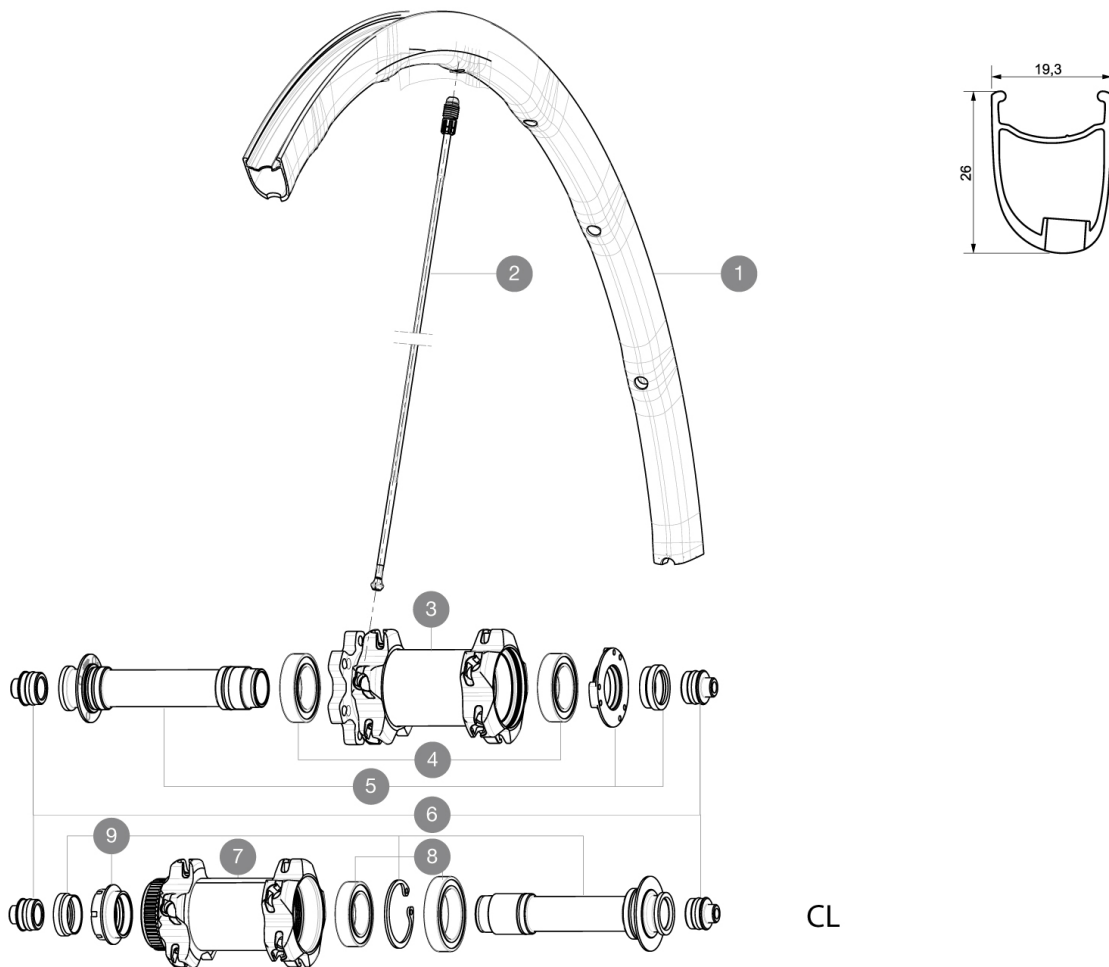

### RIMS

DIAM. FORO VALVOLA (MM): 6,5 :

1 V2290510 KIT FRONT RIM KSYRIUM PRO DISC

### SPOKES

2 12029401 10 BLK DRIVE SIDE SPOKES R-SYS SLR CLINCH.294mm

### CERCHIONI

- **Materiale** : Maxtal
  - **Altezza** : 26 mm, asimmetrico
  - **Giunzione** : SUP
  - **Foratura** : Fore
- Profilo specifico per freni a disco
- **Riduzione peso** : ISM4D
  - **Diametro foro valvola** : 6,5 mm
  - **Pneumatico** : copertoncino
  - **Misura ETRTO** : 622x15C
  - **Dimensione pneumatico consigliata** : da 19 a 32 mm

### RAGGI

- **Materiale** : Zicral
- **Forma** : a testa dritta, profilati
- **Nipples** : integrati Fore in alluminio
- **Numero raggi** : 20 anteriori e posteriori
- **Raggiatura** : anteriore incrocio in 2Å°, posteriore Isopulse