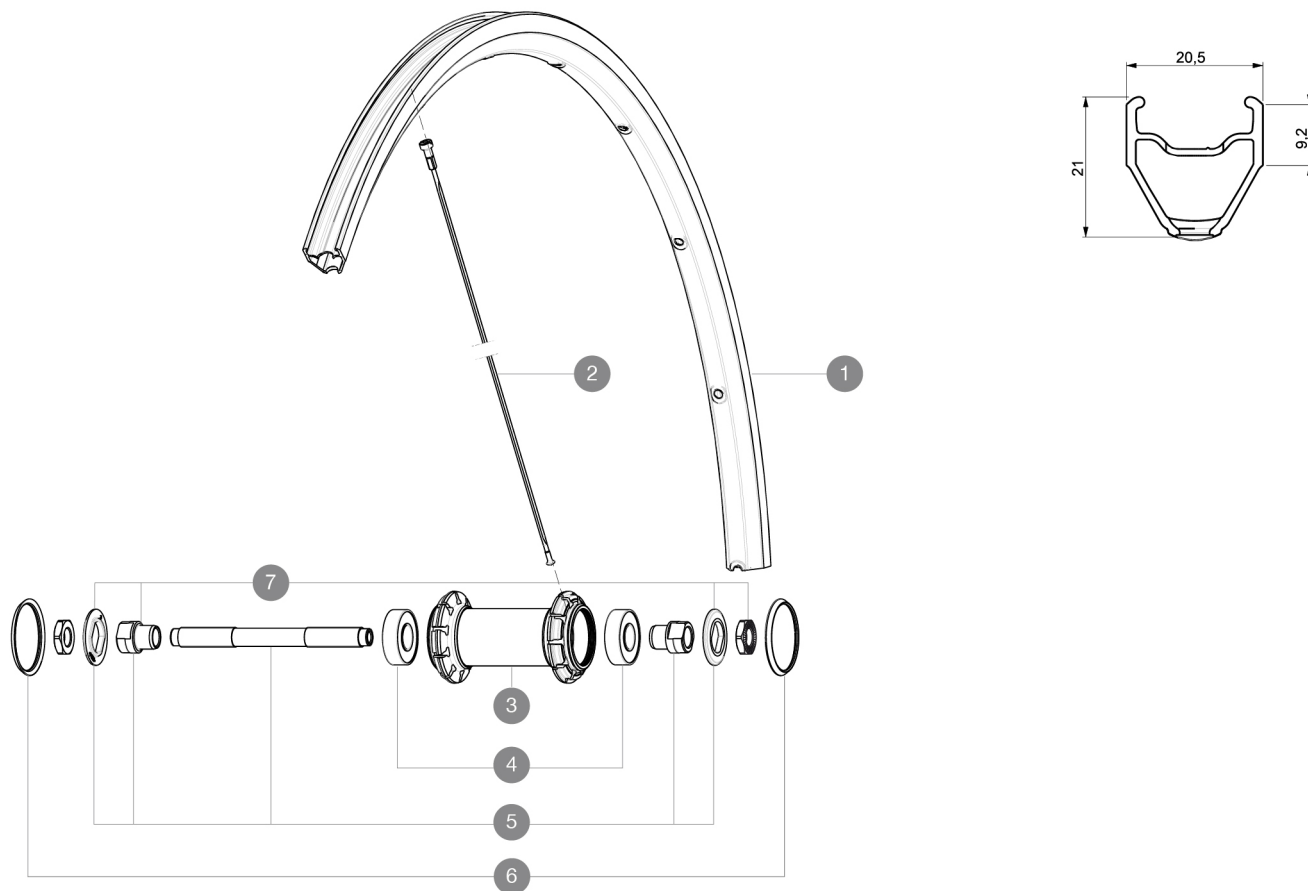

## REFERENZE RUOTE

F05301 Aksium Elite Ft

### RIMS

DIAM. FORO VALVOLA (MM): 6,5 :

1	V2290715	KIT FRONT/REAR RIM AKSIUM ELITE
---	----------	---------------------------------

**RAGGI**

- **Materiale** : acciaio
- **Forma** : a testa dritta, profilati
- **Nipples** : ottone, ABS
- **Numero raggi** : 20 anteriori e posteriori
- **Raggiatura** : anteriore e posteriore lato opposto ruota libera radiale, incrocio in 2Â° lato ruota libera posteriore

**MOZZO**

- **Corpo anteriore e posteriore** : alluminio
- **Materiale asse** : acciaio
- Cuscinetti a cartuccia sigillati
- **Ruota libera** : FTS-L acciaio

**PESI RUOTE**

Peso della ruota 800