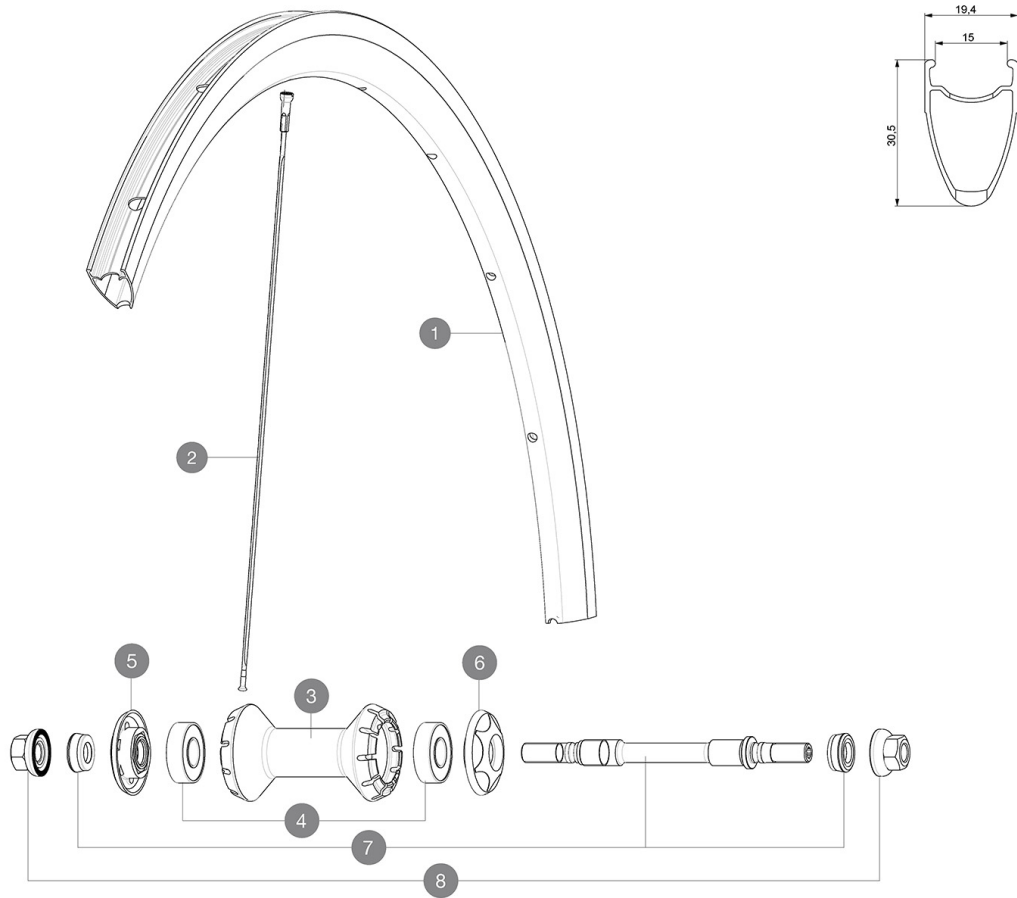

REFERENZE RUOTE

RIMS

&NBSP;:

1	12033415	FRONT/REAR ELLIPSE 11 RIM
----------	----------	---------------------------

SPOKES

2	12033701	10 BLACK FRONT SPOKES ELLIPSE 11 279mm
----------	----------	--

HUB SHELLS

MAVIC *Ellipse***VENDUTO CON**

Dadi di fissaggio	
Flap	
Prolunga valvola	
Dado di chiusura pignone	
Chiave di regolazione multifunzione	
Guida utente	

Specifications**CERCHIONI**

- **Materiale** : alluminio S6000
- **Altezza** : 30 mm
- **Giunzione** : SUP
- **Foratura** : tradizionale
- **Diametro foro valvola** : 6,5 mm
- **Pneumatico** : copertoncino
- **Misura ETRTO** : 622x15C
- **Dimensione pneumatico consigliata** : da 19 a 28 mm

RAGGI

- **Materiale** : acciaio
- **Forma** : a testa dritta, profilati
- **Nipples** : ottone, ABS
- **Numero raggi** : 20 anteriori e posteriori
- **Raggiatura** : anteriore radiale, posteriore incrocio in 2°

MOZZO

- **Corpo anteriore e posteriore** : alluminio
- **Materiale asse** : acciaio
- Cuscinetti a cartuccia sigillati regolabili
- Pignone fisso

PESI RUOTE

905