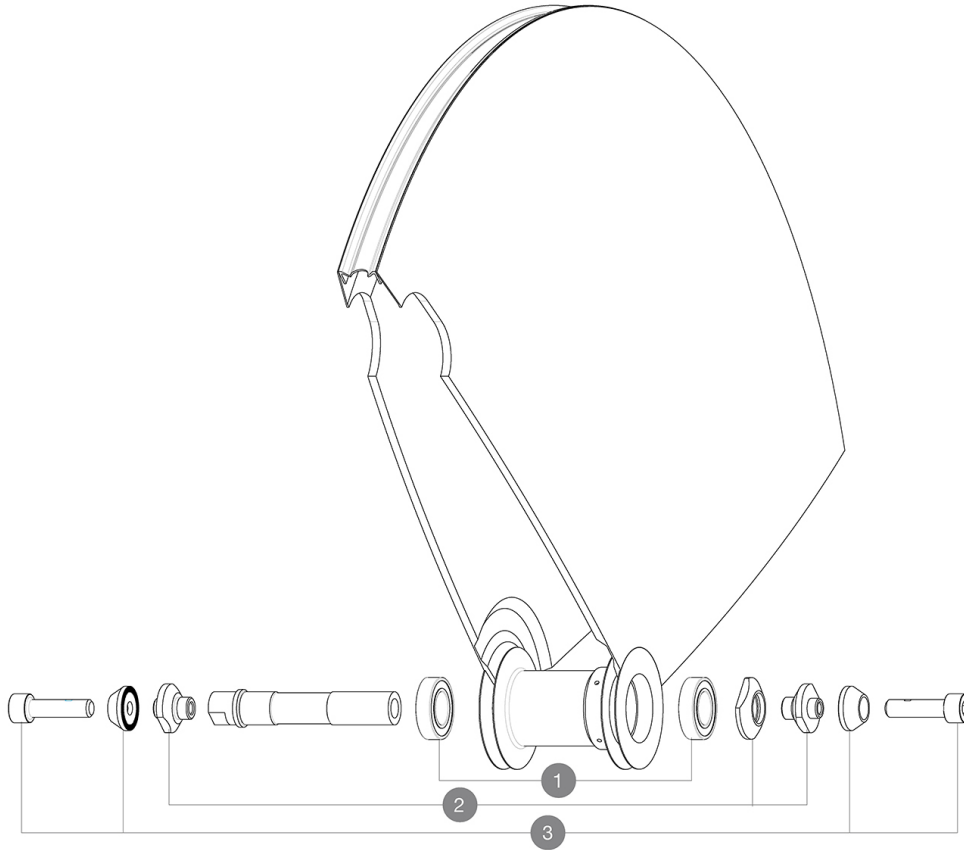

REFERENZE RUOTE

HUB SHELLS

1	M40129	KIT 2 BEARINGS 6902 15x28x7
2	11188701	COMETE FRONT AXLE TRACK
3	M40124	KIT DADO DI SUPPORTO FORCELLA RUOTA TRACK ANT.

MAVIC *Comète Track***VENDUTO CON**

Dadi di fissaggio	
Borsa portaruote	
Prolunga valvola	
Dado di chiusura pignone	
Guida utente	

Specifications**CERCHIONI**

- Dimensione pneumatico consigliata : da 19 a 28 mm

MOZZO

- **Corpo** : alluminio
 - **Materiale asse** : alluminio
- Cuscinetti a cartuccia sigillati
Pignone fisso

PESI RUOTE