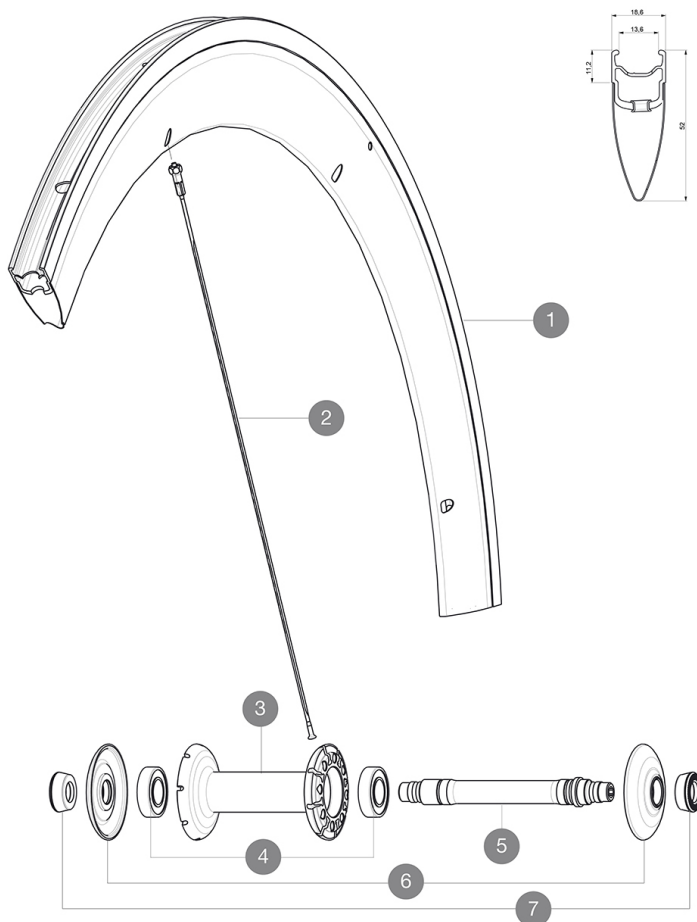

REFERENZE RUOTE

RIMS

&NBSP;:

1	12017110	KIT FRONT COSMIC CARBONE SL 11 RIM
---	----------	------------------------------------

SPOKES

2	36644501	10 BLK AERO SPOKES FRONT/NON DRIVE SIDE CC SLS 289mm
---	----------	--

HUB SHELLS

3	N/A	CORPO MOZZO
4	M40078	KIT CUSCINETTI MOZZO ANT. 6901
5	30870001	FRONT AXLE ROAD RIM BRAKING QRM +
6	32985701	HUB CAP & ADJUST.NUT CXR 80

ADAPTERS

7	35117301	FRONT OR REAR FORK REST KIT R-SYS 2013
---	----------	--

MAVIC *Cosmic Carbone SLS***VENDUTO CON**

Bloccaggi rapidi BR601	
Chiave di regolazione multifunzione	
Guida utente	

Specifications**CERCHIONI**

- **Materiale** : Maxtal e fibra di carbonio 12K
- **Altezza** : 52 mm
- **Giunzione** : SUP
- **Foratura** : tradizionale
- **Superficie frenante** : UB Control
- **Riduzione peso** : ISM
- **Diametro foro valvola** : 6,5 mm
- **Pneumatico** : copertoncino
- **Misura ETRTO** : 622x13C
- **Dimensione pneumatico consigliata** : da 19 a 28 mm

RAGGI

- **Materiale** : acciaio
- **Forma** : a testa dritta, profilati
- **Nipples** : ottone, ABS
- **Numero raggi** : 16 anteriori e 20 posteriori
- **Raggiatura** : anteriore e posteriore lato opposto
ruota libera radiale, incrocio in 2Å° lato ruota libera posteriore