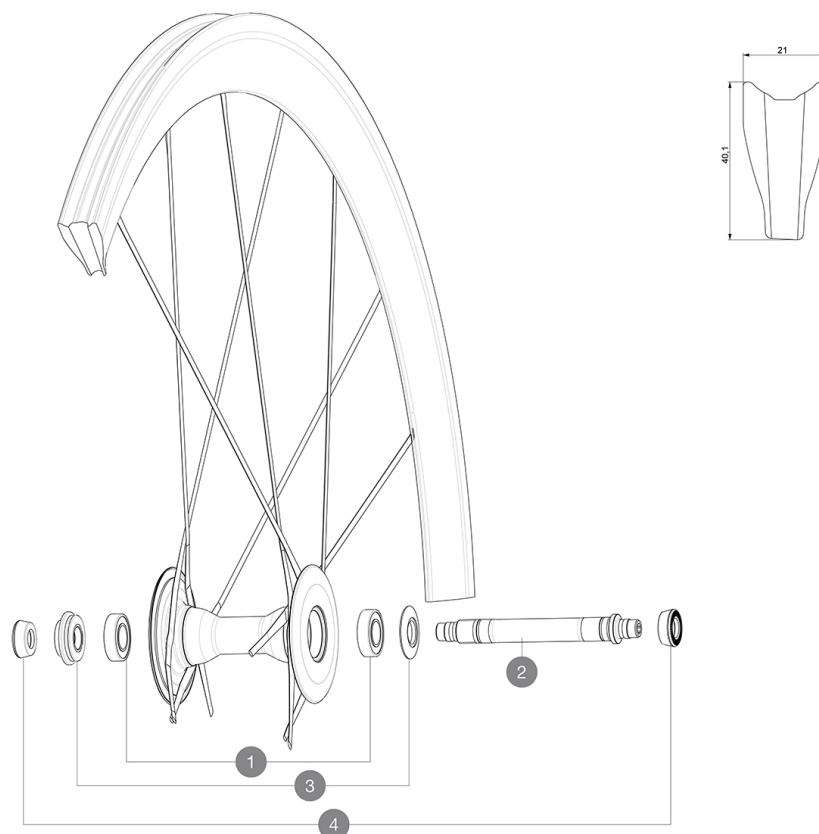

REFERENZE RUOTE

HUB SHELLS

1	M40078	KIT CUSCINETTI MOZZO ANT. 6901
2	36645801	FRONT AXLE COS.CARBONE ULTIMATE from 2014
3	36645901	FRONT ADJUST.NUT+CAP COS.CARB.ULTIMATE from 2014

ADAPTERS

4	35117301	FRONT OR REAR FORK REST KIT R-SYS 2013
----------	----------	--

Specifications**CERCHIONI**

- **Materiale** : 100% fibra di carbonio tessuto 12K
- **Altezza** : 40 mm
- **Foratura** : niente fori, raggi stampati con il cerchio
- **Superficie frenante** : carbonio con tecnologia TgMAX
- **Diametro foro valvola** : 6,5 mm
- **Pneumatico** : tubolare
- **Misura ETRTO** : 28" tubolare
- **Dimensione pneumatico consigliata** : da 19 a 28 mm

RAGGI

- **Materiale** : fibra di carbonio unidirezionale
- **Forma** : R2R
- **Nipples** : ottone, ABS
- **Numero raggi** : 20 anteriori e posteriori
- **Raggiatura** : incrocio in 2Å° anteriore e posteriore lato ruota libera, radiale lato opposto ruota libera

MOZZO

- **Corpo anteriore** : 100% carbonio
- **Corpo posteriore** : alluminio
- **Materiale asse** : alluminio
- Cuscinetti a cartuccia sigillati regolabili
- **Ruota libera** : FTS-L acciaio

PESI RUOTE