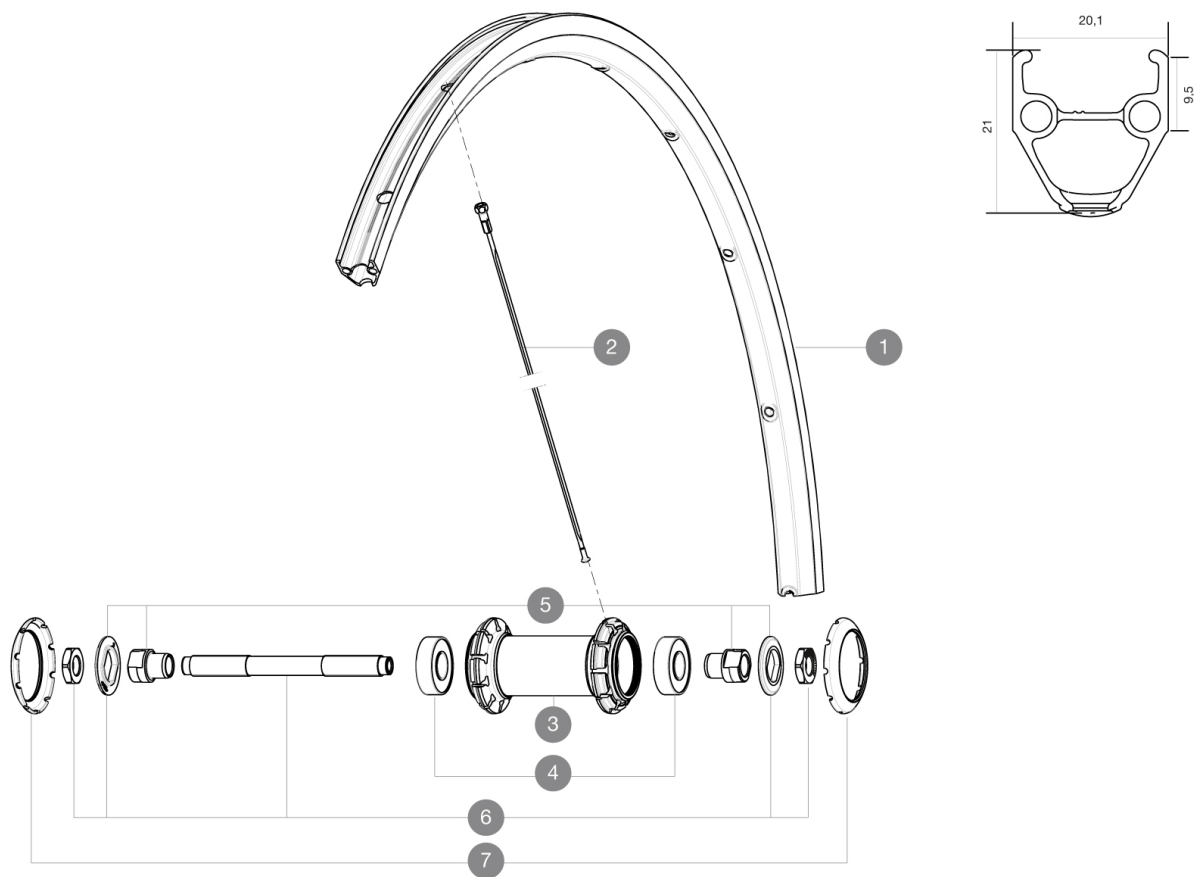

Misura minima del pneumatico: larghezza 23 mm - pressione massima 8Bar/115PSI
 ASTM CATEGORY 1 : road only
 Per garantire la massima affidabilità delle vostre ruote, Mavic raccomanda di non superare il peso massimo di 120kg supportato dalle ruote, bici inclu
 Dimensione pneumatico consigliata: da 25 a 32 mm
 Pressione max.: 23 mm 8,7 bar - 125 PSI, 25/28 mm 7,7 bar - 110 PSI
 Misura massima del pneumatico: larghezza 52 mm - pressione massima 5 Bar/72 PSI

REFERENZE RUOTE

F44101 AKSIUM 25 RB 700 QR

RIMS

DIAM. FORO VALVOLA (MM): 6,5 :

1 V2403015 KIT FRONT/REAR RIM AKSIUM

SPOKES

2 V4160101 Kit 10 stainless spokes 285 Ft Ksyrium Equipe S/Ft & NDS Aks
 2 10844901 KIT 10 FT KSYRIUM EQ S/FT+NDS AKSIUM SPK 285mm - while stock

HUB SHELLS

4 M40318 KIT CUSCINETTI MOZZO 6001
 5 99603801 SHORT EXPENSIBLE BEARING SUPPORTS > 2008
 6 99603701 FRONT AXLE QRM ROAD 2008
 7 12034401 KIT 3 HUB CAPS AERO 10 SLOTS BLACK