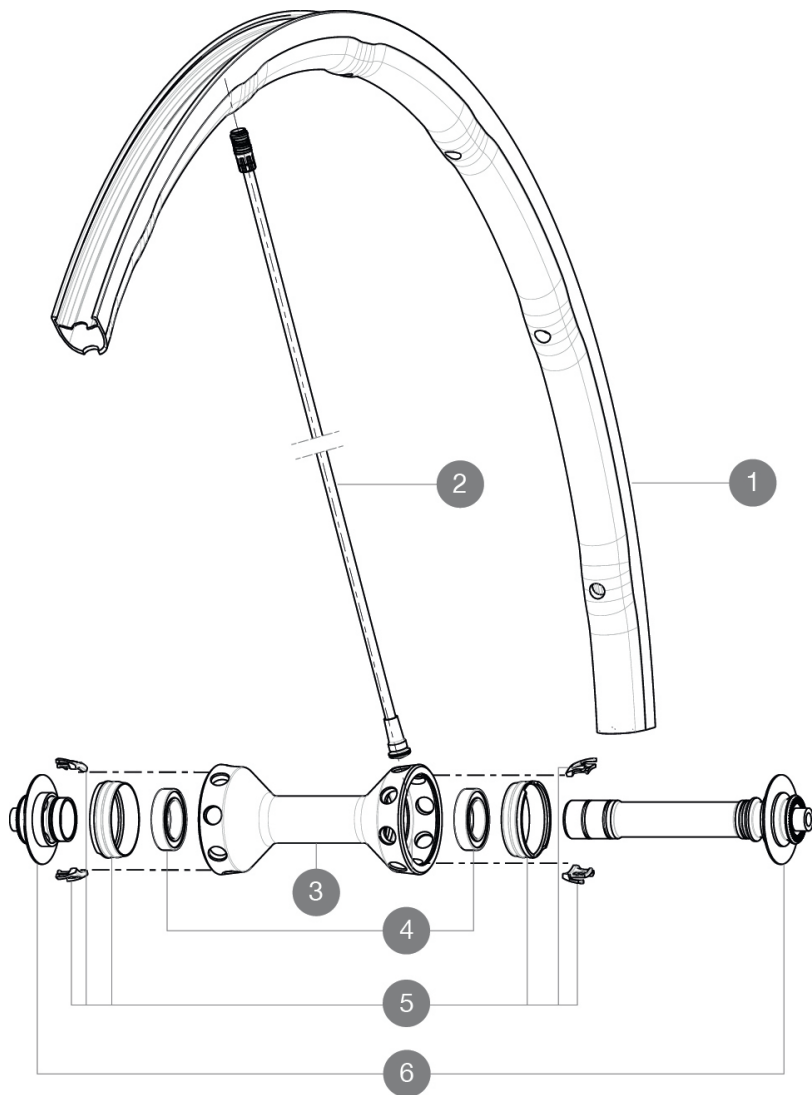

Pressione max.: vedere l'indicazione su ruota e pneumatico. Se sono diverse, utilizzare la minore delle due.

Pressione max.: 23 mm 8,7 bar - 125 PSI, 25/28 mm 7,7 bar - 110 PSI

Pressione massima: 25 mm 7,7 bar - 110 PSI

REFERENZE RUOTE

F34201 R-Sys SLR16Ft

F70891 R-Sys SLR Ft Limited

RIMS

DIAM. FORO VALVOLA (MM): 6,5 :

1	A7199710	KIT FRONT RIM R-SYS SLR 2015
1	V2405310	Kit Frt Rim R-SysSLR Ltd

SPOKES

2	V4161301	Kit 10 front/rear Rsys spokes 282,7mm from 2020
2	V2270201	R-SYS SLR 15 CARB TUB SPOKE 282,7mm - while stock last
2	V2273001	Kit 2 Spokes 282.7 R-SysSLRLtd
5	99693801	2 SILVER TRACOMP RINGS + CLIPS

HUB SHELLS

3	N/A	CORPO MOZZO
4	10567901	BEARING KIT R-SYS SL FRONT
6	10846901	FRONT AXLE KIT R-SYS SL

VENDUTO CON

Bloccaggi BR601	
Bloccaggi BR601	
Bloccaggi BR601	
Bloccaggi BR601	
Bloccaggi BR601	
Pattini freno Exalith	
Pattini freno Exalith	
Pattini freno Exalith	
Magnete per ciclocomputer (ruota anteriore)	
Pattini freno Exalith	
Pattini freno Exalith	
Chiave di regolazione multifunzione	
Attrezzo per anello Tracomp	
Magnete per ciclocomputer (ruota anteriore)	
Magnete per ciclocomputer (ruota anteriore)	
Magnete per ciclocomputer (ruota anteriore)	
Magnete per ciclocomputer (ruota anteriore)	
Guida utente	

COMPATIBILITY

Ruota libera: Shimano/Sram, convertibile in Campagnolo con corpo trasmissione opzionale	
Ruota libera: Shimano/Sram, convertibile in Campagnolo con corpo trasmissione opzionale	
Ruota libera: Shimano/Sram, convertibile in Campagnolo con corpo trasmissione opzionale	
Ruota libera: Shimano/Sram, convertibile in Campagnolo con corpo trasmissione opzionale	
Perno anteriore: solo bloccaggio rapido	
Perno anteriore: solo bloccaggio rapido	
Perno anteriore: solo bloccaggio rapido	
Perno anteriore: solo bloccaggio rapido	
Perno posteriore: solo bloccaggio rapido	
Perno posteriore: solo bloccaggio rapido	
Perno posteriore: solo bloccaggio rapido	
Perno posteriore: solo bloccaggio rapido	