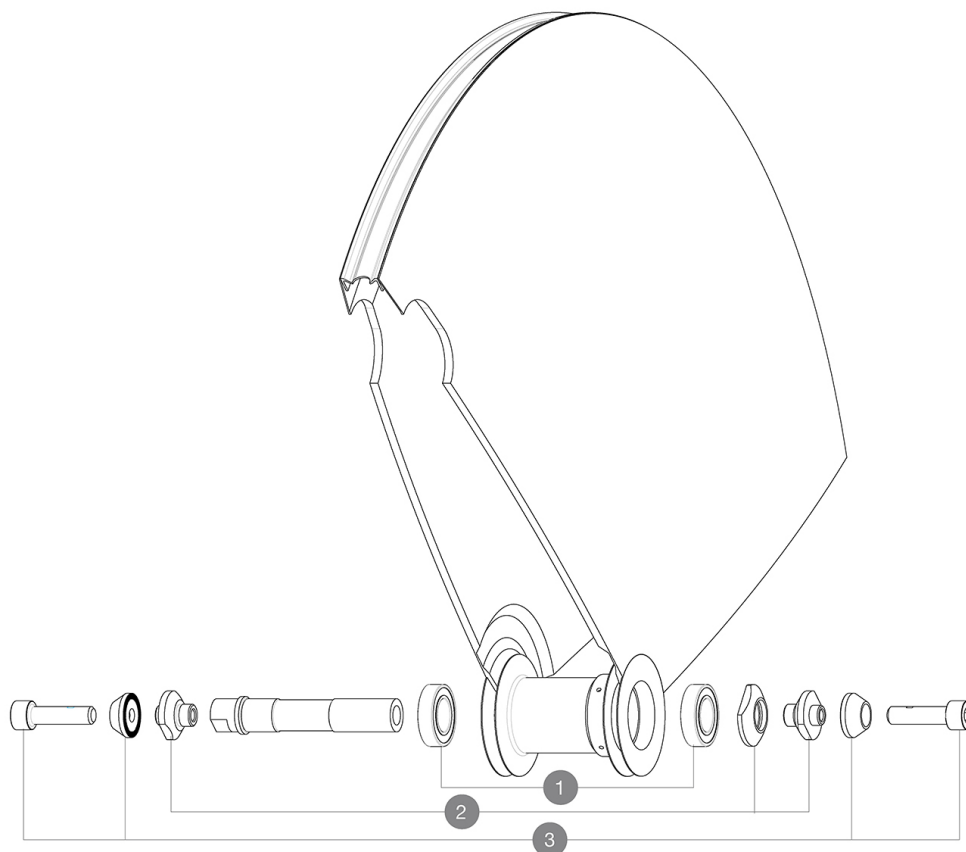

Pressione max.: vedere l'indicazione su ruota e pneumatico. Se sono diverse, utilizzare la minore delle due.

Larghezza minima pignone: 7,5 mm

Pressione max.: 23 mm 8,7 bar - 125 PSI

Minimum cog width : 7.5mm

REFERENZE RUOTE

F32701 COMETE TRACK T 700

F71771 COMETE TRACK T 700

HUB SHELLS

| | | |
|---|----------|------------------------------------------------|
| 1 | M40129 | KIT 2 BEARINGS 6902 15x28x7 |
| 2 | 11188701 | COMETE FRONT AXLE TRACK |
| 3 | M40124 | KIT DADO DI SUPPORTO FORCELLA RUOTA TRACK ANT. |