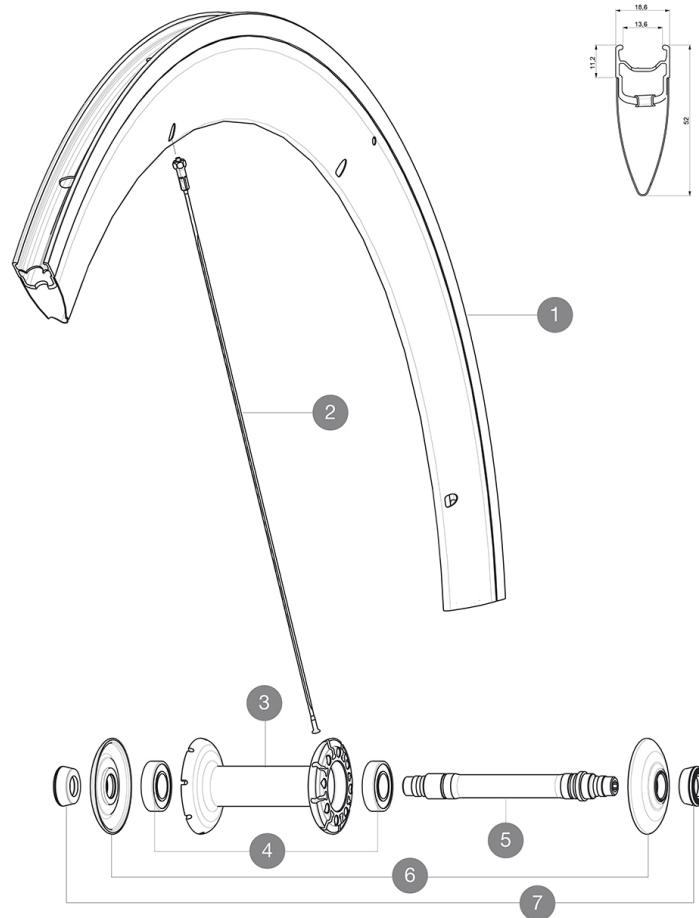

MAVIC Cosmic Pro Carbon

1
2016
FRONT

ASTM CATEGORY 1 : road only

Per garantire la massima affidabilità delle vostre ruote, Mavic raccomanda di non superare il peso massimo di 120kg supportato dalle ruote, bici inclu

REFERENZE RUOTE

F34101 CosmicProCarbFt White

F34102 CosmicProCarbFt Black

RIMS

DIAM. FORO VALVOLA (MM): 6,5 :

1 V2402610 KIT BLACK FRONT RIM COSMIC PRO CARBON

SPOKES

2 36644501 10 BLK AERO SPOKES FRONT/NON DRIVE SIDE CC SLS 289mm

MAVIC *Cosmic Pro Carbon***VENDUTO CON**

Bloccaggi rapidi BR301	
Flap	
Chiave di regolazione multifunzione	
Guida utente	

Specifications**CERCHIONI**

- **Materiale** : Maxtal e fibra di carbonio 12K
- **Altezza** : 52 mm
- **Giunzione** : SUP
- **Foratura** : tradizionale
- **Superficie frenante** : UB Control
- **Riduzione peso** : ISM
- **Diametro foro valvola** : 6,5 mm
- **Pneumatico** : copertoncino
- **Misura ETRTO** : 622x13C
- **Dimensione pneumatico consigliata** : da 21 a 28 mm

RAGGI

- **Materiale** : acciaio
- **Forma** : a testa dritta, profilati
- **Nipples** : ottone, ABS
- **Numero raggi** : 16 anteriori e 20 posteriori
- **Raggiatura** : anteriore e posteriore lato opposto ruota libera radiale, incrocio in 2Å° lato ruota libera posteriore