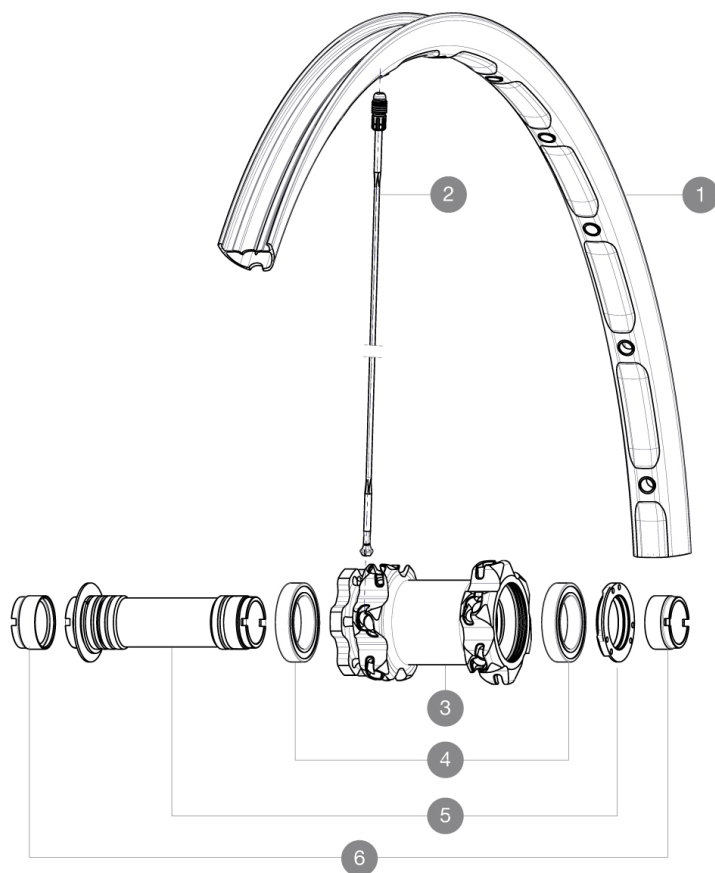

MAVIC Crossmax XL pro Ltd 27.5 WTS

1
2016
FRONT

Per garantire la massima affidabilità delle vostre ruote, Mavic raccomanda di non superare il peso massimo di 120kg supportato dalle ruote, bici inclu

REFERENZE RUOTE

RIMS

FORO VALVOLA (MM): 6,5 :

1	V2313910	KIT FRONT RIM CROSSMAX XL PRO LIMITED 27.5"
---	----------	---

SPOKES

2	36674901	"12 SPOKES FRONT CROSSMAX SLR/ENDURO 650b/27,5" 274mm"
---	----------	--

HUB SHELLS

3	N/A	CORPO MOZZO
3	N/A	CORPO MOZZO
4	M40179	FRONT BEARING 25x37x7 20mm AXLE
5	30870501	FRONT AXLE 20mm CROSSMAX ST/SX + DEEMAX ULTI 2012

ADAPTERS

6	12982901	20mm adapter for Crossmax ST/SX (front wheel)
---	----------	---

MAVIC *Crossmax XL pro Ltd 27.5 WTS*

Specifications

RAGGI

• **Forma** : a testa dritta, profilati

PESI RUOTE

Peso della ruota