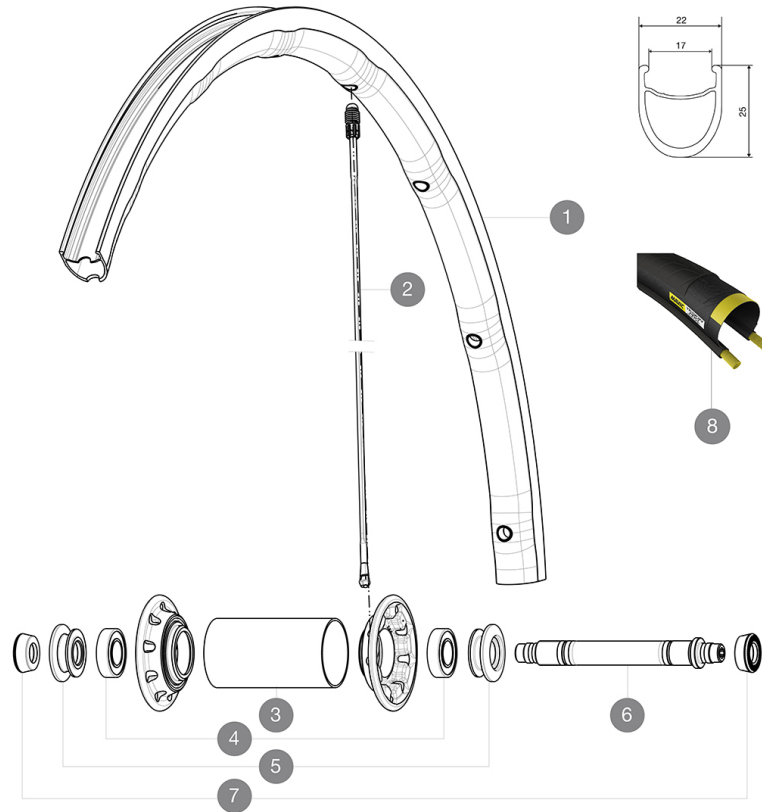

MAVIC *Ksyrium Pro Exalith*

ASTM CATEGORIA 2 : strada e fuoristrada con salti fino a 15 cm

Per una maggiore durata della ruota, Mavic raccomanda di non superare il peso massimo di 120 kg supportato dalle ruote, bicicletta compresa

Dimensione pneumatico consigliata: da 25 a 32 mm

Pressione max.: vedere l'indicazione su ruota e pneumatico. Se sono diverse, utilizzare la minore delle due.

Pressione max.: 23 mm 8,7 bar - 125 PSI, 25/28 mm 7,7 bar - 110 PSI

Pressione massima: 25 mm 7,7 bar - 110 PSI

REFERENZE RUOTE

F61801 KsyriumProExalith17 Ft

**RIMS**

&NBSP;:

1 V2405510 KIT FRONT RIM KSYRIUM PRO EXALITH

SPOKES

2 V2270601 SPOKES KIT FRONT KSYRIUM SLR 2015/K125

Specifications

CERCHIONI

- Materiale : Mxstal
- Materiale : Mxstal
- Materiale : Mxstal
- Materiale : Mxstal
- Altezza : anteriore 24 mm, posteriore 26 mm

MOZZO

- Corpo posteriore : alluminio
- Corpo posteriore : alluminio
- Corpo posteriore : alluminio
- Corpo posteriore : alluminio
- Corpo anteriore : carbonio con flange in alluminio