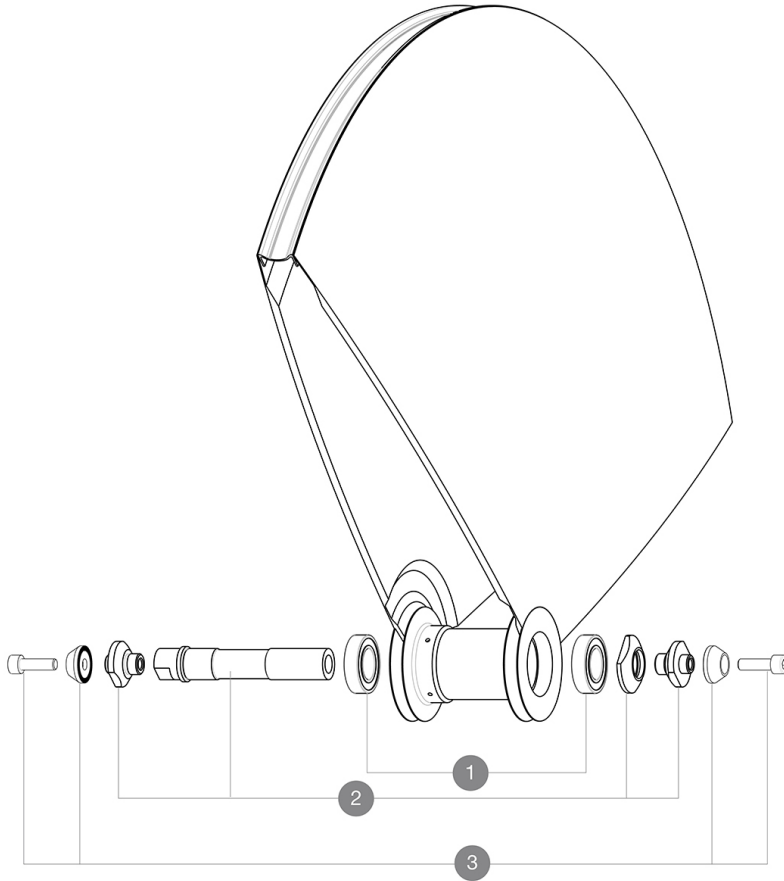

MAVIC *Comete Track R10*

1
2017
FRONT

Per una maggiore durata della ruota, Mavic raccomanda di non superare il peso massimo di 120 kg supportato dalle ruote, bicicletta compresa
Dimensione pneumatico consigliata: da 21 a 28 mm
Minimum cog width : 7.5mm

REFERENZE RUOTE

HUB SHELLS

1	M40129	KIT 2 BEARINGS 6902 15x28x7
2	11188701	COMETE FRONT AXLE TRACK
3	M40124	KIT DADO DI SUPPORTO FORCELLA RUOTA TRACK ANT.

MAVIC *Comete Track R10***VENDUTO CON**

Dadi di fissaggio (M40124) 1	
Prolunga valvola (118 952 01) 1	
Borsa portaruote (V24 801 01) 1	
Dado di chiusura pignone (323 971 01) 1	
Guida utente	

Specifications**CERCHIONI**

- Pneumatico : tubolare

MOZZO

- Corpo : alluminio
 - Materiale perno : alluminio
- Cuscinetti a cartuccia sigillati
Pignone fisso

VERSIONS

- Colore : solo nero

PESI RUOTE

Peso della ruota