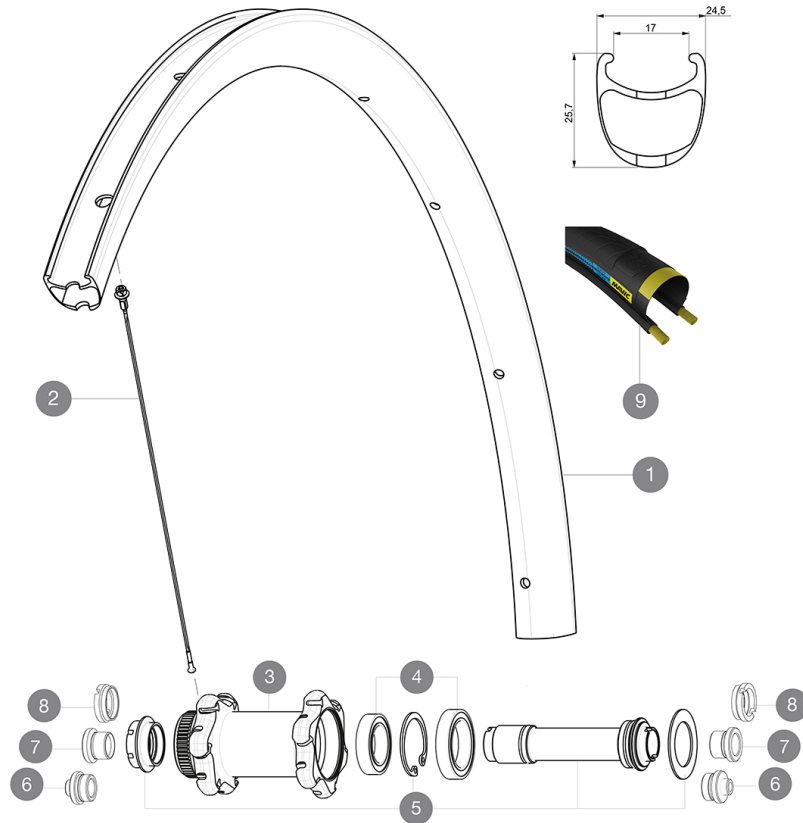

**MAVIC** **Ksyrium Pro Carbon SLC Disc HR**

ASTM CATEGORIA 1 : solo strada

Per una maggiore durata della ruota, Mavic raccomanda di non superare il peso massimo di 120 kg supportato dalle ruote, bicicletta compresa

Dimensione pneumatico consigliata: da 25 a 32 mm

Pressione massima: 25 mm 7,7 bar - 110 PSI

**REFERENZE RUOTE**

F70851 KPCarbSLCD12x100FICLHRSV

**RIMS**

DIAM. FORO VALVOLA (MM): 6,5 :

1	V2734010	KIT FRONT RIM KSYRIUM PRO CARBON SL UST DISC
1	V2409810	KIT FT RIM KSYRIUM PRO CARBON SL Clinch DISC HR - white sto
	V2620101	UST RIM TAPE 25mm (for 21-24mm wide rim)
	V2690101	KIT CARBON RIM TAPE 21x622mm (SPECIAL RIM TAPE)

### CERCHIONI

- **Materiale** : fibre di carbonio 3K
  - **Altezza** : 25 mm
  - **Foratura** : tradizionale
- Profilo specifico per freni a disco
- **Diametro foro valvola** : 6,5 mm
  - **Pneumatico** : copertoncino
  - **Larghezza interna** : 17 mm
  - **Misura ETRTO** : 622x17C

### RAGGI

- **Materiale** : acciaio
- **Forma** : a testa dritta, profilati, a doppio spessore
- **Nipples** : alluminio, ABS
- **Numero raggi** : 24 anteriori e posteriori
- **Raggiatura** : anteriore incrocio in 2Å°, posteriore Isopulse