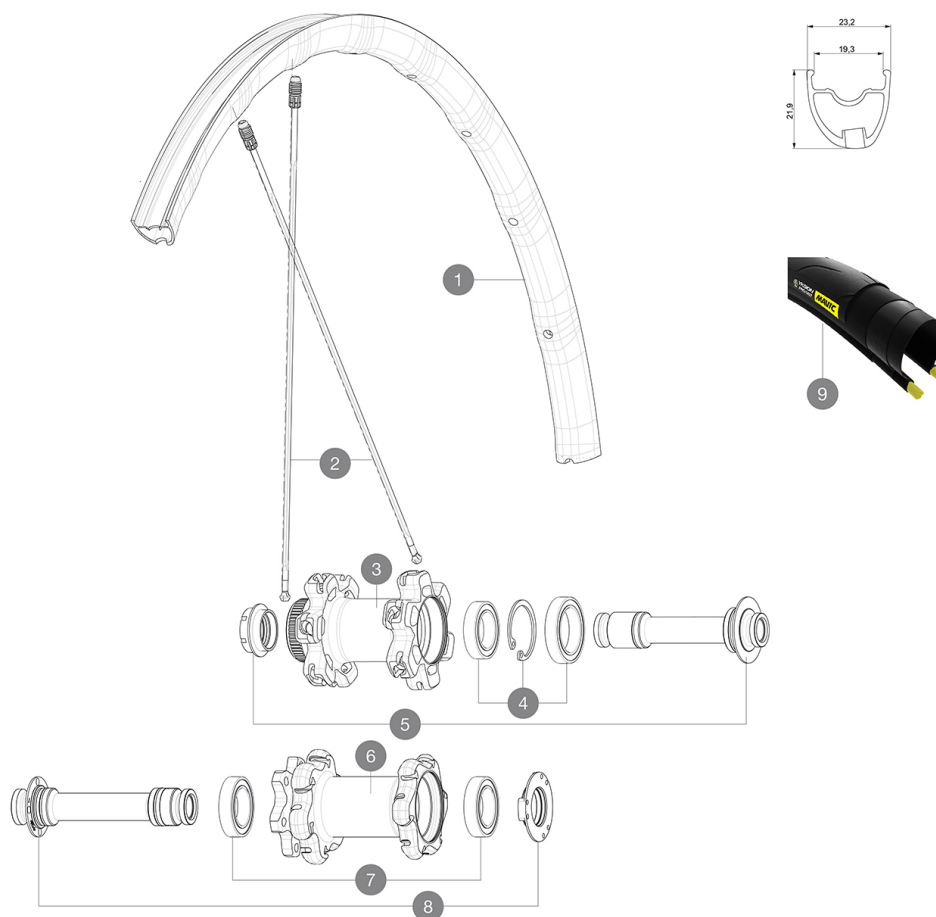

MAVIC Ksyrium Pro Disc UST

1
2018
FRONT

ASTM CATEGORIA 2 : strada e fuoristrada con salti fino a 15 cm

Per una maggiore durata della ruota, Mavic raccomanda di non superare il peso massimo di 120 kg supportato dalle ruote, bicicletta compresa

Dimensione pneumatico consigliata: da 25 mm a 32 mm

Pressione max.: vedere l'indicazione su ruota e pneumatico. Se sono diverse, utilizzare la minore delle due.

Pressione max. tubeless: 25mm 6 bar - 87 PSI, 28mm 5 bar - 70 PSI. Pressione max. camera d'aria:

25/28mm 7,7 bar - 110 PSI

REFERENZE RUOTE

F75801 KsyPro UST D6B12x100Ft

F75811 KsyPro UST DCL12x100Ft

RIMS

&NBSP::

1 V2731610 KIT FRONT RIM KSYRIUM PRO DISC UST 19C

SPOKES

2 V2730515 KIT 1 FT/1 NDS STAMPED BTD ALU SPOKE 291,5mm - while stock I
2 V272501 12 FRT + REAR NON-DRIVE SIDE SPOKES 291,5mm KSYRIUM PRO ALLR

HUB SHELLS

3 N/A CORPO MOZZO
4 99688601 BEARING KIT 9/15 DCL HUB 20x32x7 6804 + 25x37x7 6805
5 V2390701 KIT FRONT 12mm AXLE QRM+ CL
6 N/A CORPO MOZZO
7 V2560401 KIT ID360 2 BEARINGS 17x28x7 + CIRCLIP + WAVED WASHER (QRM A
8 V2390601 KIT FRONT 12mm AXLE QRM+ 6B

OPTIONS

V2252401 MY16 FRONT AXLE ROAD DISC 9/12/15 CENTER LOCK
V2252301 MY16 FRONT AXLE ROAD DISC 9/12/15 INT

TYRES

9 39938825 Yksion Pro UST 700x25

ADAPTERS

B4104401 15mm FT Road Axle Adapters 16
V2680301 "Kit Ft Road Adapter 12 >> 9mm"