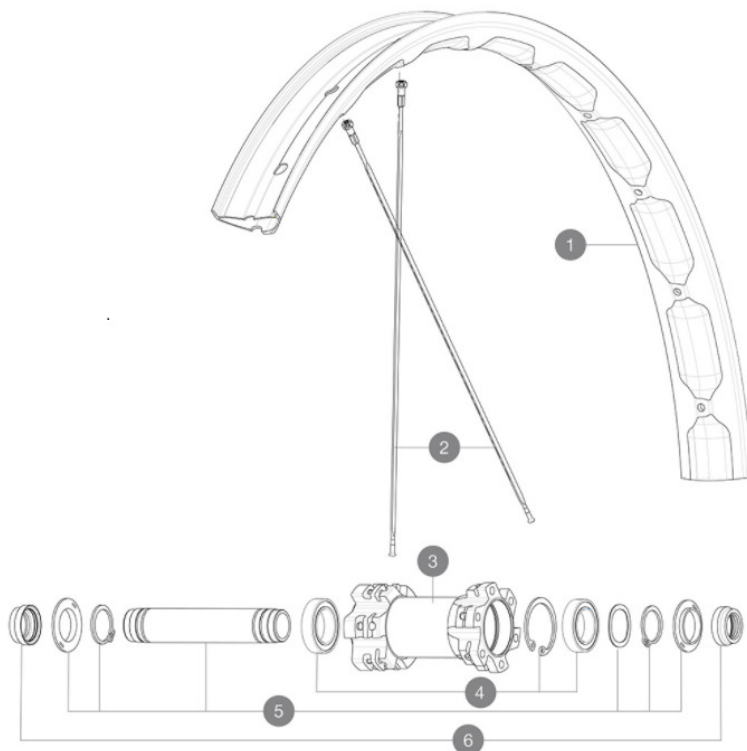

REFERENZE RUOTE

F76171 XA Elite 27+ Ft Bst NT

FRONT WHEEL	N°	PARTS	REFERENCE BOOST
XA ELITE 27+	3 BIS	HUB BODY	N/A
	5 BIS	AXLE	V2372401
	6 BIS	ADAPTORS	V2372501

RIMS

&NBSP;:

1	V2319115 V3700101	KIT FRONT/REAR RIM E-XA/XA ELITE 27,5"+ 40 TSS 43mm UST Tape For 40mm Wide Rims
---	----------------------	--

ADAPTERS

6	V2390801	KIT 2 FORK RESTS FRONT AXLE MTB QRM AUTO
	V2372501	15mm MTB Axle Cap QRM Auto From 2019

MAVIC XA Elite 27+

VENDUTO CON

Valvola e accessori UST (129 838 01)	
Flap tubeless	
Guida utente	

Profilo senza ganci

Da utilizzare con flap tubeless Mavic

RAGGI

- **Materiale** : acciaio
- **Forma** : a testa dritta, profilati
- **Numero raggi** : 24 anteriori e posteriori
- **Raggiatura** : anteriore e posteriore incrocio in 2Å°

VERSIONS

- **Colore** : solo nero
- **Standard disco** : solo 6 Bolts
- **Hub width** : Boost only (front 110, rear 148)

PESI RUOTE

940