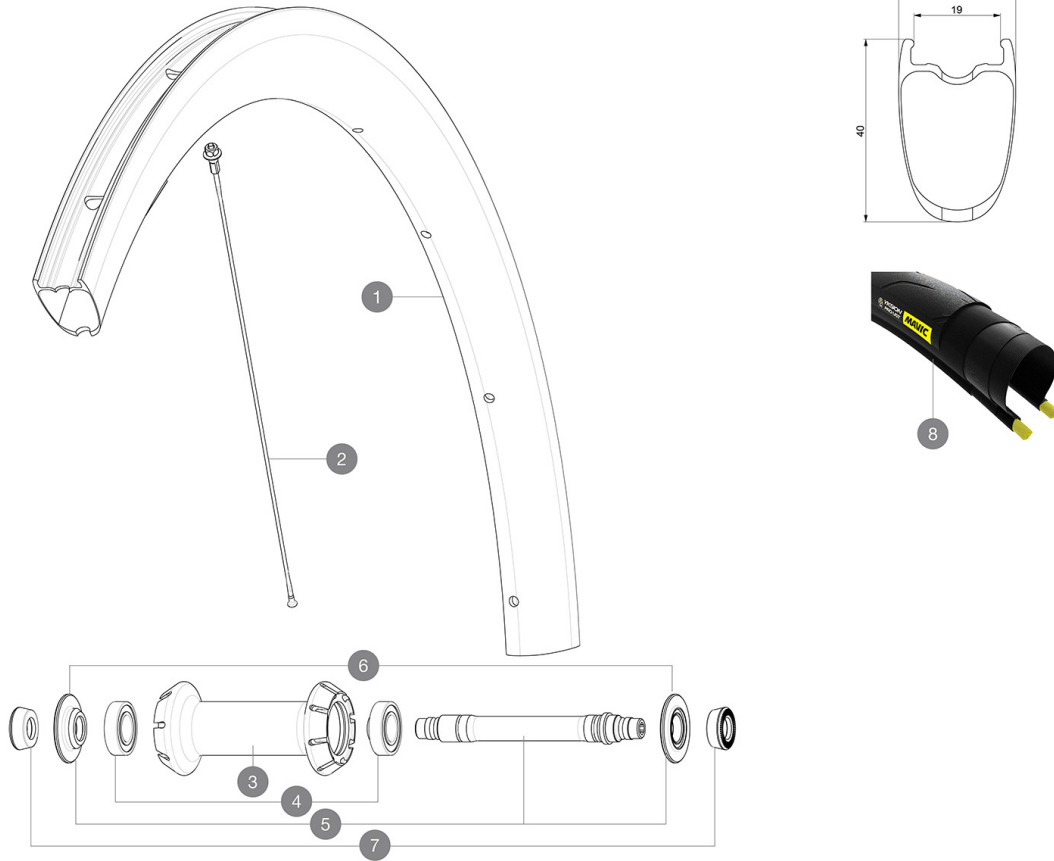

MAVIC *Cosmic Pro Carbon SL UST*

ASTM CATEGORY 1: solo strada

Per una maggiore durata della ruota, Mavic raccomanda di non superare il peso massimo di 120 kg supportato dalle ruote, bicicletta compresa

Dimensione di pneumatico consigliata: da 25 a 32 mm

Pressione max.: vedere l'indicazione su ruota e pneumatico. Se sono diverse, utilizzare la minore delle due.

Pressione max. tubeless: 25mm 6 bar - 87 PSI, 28mm 5 bar - 70 PSI. Pressione max. camera d'aria: 25mm 7 bar - 102 PSI, 28mm 6 bar - 87 PSI.

REFERENZE RUOTE

F85511 CosmicProCarb SL UST 19 Ft

RIMS

&NBSP;:

1	V4092610	Kit Front rim Cosmic SL 40 RB
1	V2736710	KIT FRONT RIM COSMIC PRO CARBON SL/PRO CARBON UST 19 - white
	V3720101	25mm UST Tape for 19 to 22mm Road Rims

SPOKES

2	V3665301	KIT 1 FRT 271 + 1 NDS 278 COSMIC PRO CARBON SL UST 19 STAMPE
2	V3662201	KIT 12 FRT COSMIC PRO CARB SL T/C/UST & NDS CPC SL BUTTED AE

HUB SHELLS

3	N/A	CORPO MOZZO
4	M40078	KIT CUSCINETTI MOZZO ANT. 6901
5	30870001	FRONT AXLE ROAD RIM BRAKING QRM +
6	V2252501	FRONT SETTING NUT & DUST PROTECTOR MY16

TYRES

8	39938825	Yksion Pro UST 700x25

ADAPTERS

7	35117301	FRONT OR REAR FORK REST KIT R-SYS 2013