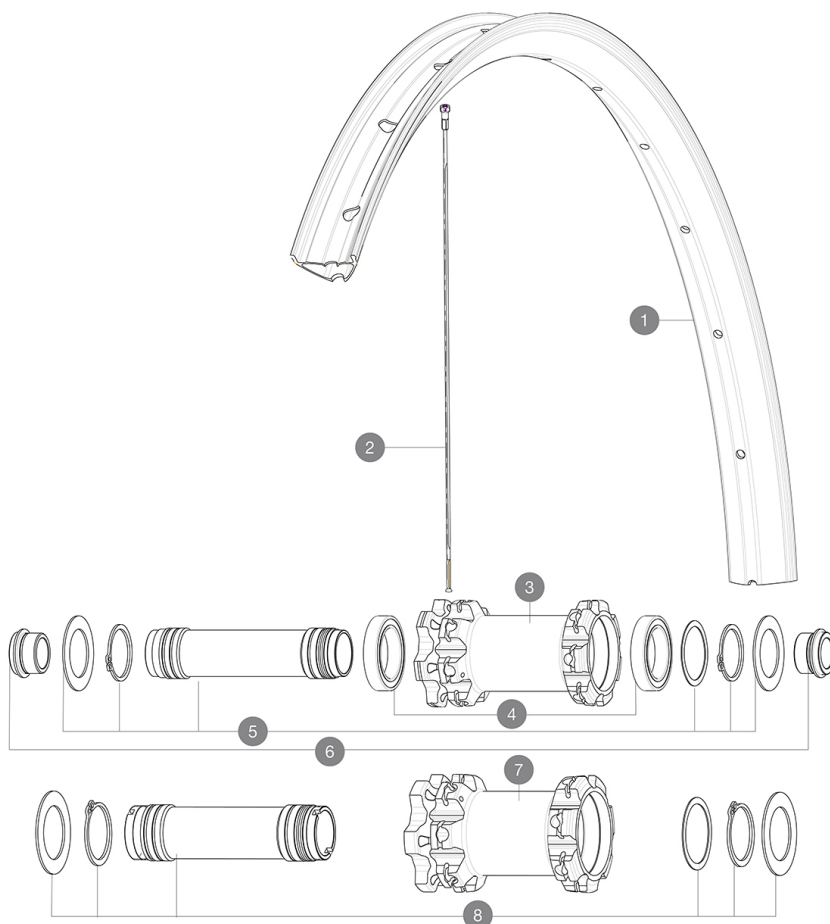

MAVIC E-Crossmax 29 19

1
2019
FRONT

ASTM CATEGORY 3: PER CROSS COUNTRY E TRAIL RIDING

Per una maggiore durata della ruota, Mavic raccomanda che il peso totale sostenuto dalle ruote della bici non superi i 150 kg, bici inclusa

Dimensione di pneumatico consigliata: da 60 mm a 76 mm (da 2,35" a 3,0")

REFERENZE RUOTE

F82341 E-Crossmax 29 Ft

F82351 E-Crossmax 29 Ft Boost

RIMS

&NBSP;:

1	V3763415	KIT FRT/REAR RIM E-CROSSMAX 29"
	V3750101	35mm UST Green Tape for 30mm wide rims

SPOKES

2	V3821401	KIT 14 FRT/NDS E-CROSSMAX 29" FLAT SPOKE 301mm + nippl.
---	----------	---

HUB SHELLS

3	N/A	CORPO MOZZO
4	M40179	FRONT BEARING 25x37x7 20mm AXLE
5	V2373801	KIT 20x110mm AXLE QRM AUTO MTB > 2019
7	N/A	CORPO MOZZO
8	V2373701	KIT 20x110mm BOOST AXLE QRM AUTO MTB > 2019

MOZZO

- Corpo anteriore e posteriore : alluminio
- Corpo anteriore e posteriore : alluminio
- Corpo anteriore e posteriore : alluminio
- Materiale perno : alluminio
- Materiale perno : alluminio

PESI RUOTE