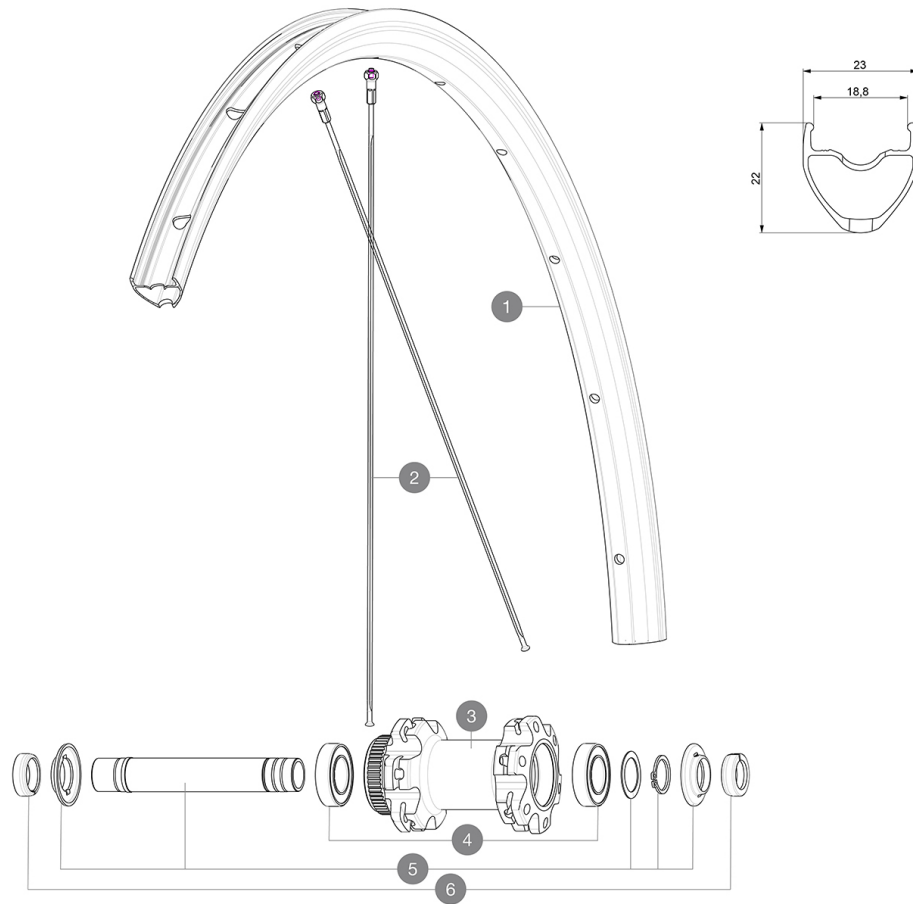

REFERENZE RUOTE

RIMS

&NBSP;:

1	janteavroutedis	FRONT ROAD DISC RIM
	V2620101	UST RIM TAPE 25mm (for 21-24mm wide rim)

SPOKES

2	V3666501	KIT 12 FR7/NDS AKSIUM ELITE UST Disc 650B FLAT SPOKE 277mm +
----------	----------	--

HUB SHELLS

3	N/A	CORPO MOZZO
4	M40129	KIT 2 BEARINGS 6902 15x28x7
5	V2373301	KIT QRM AUTO FRONT AXLE 12mm > 2019

ADAPTERS

6	V2680501	12mm Road Axle Cap QRM Auto
	V2680301	"Kit Ft Road Adapter 12 >> 9mm"

MAVIC **Aksium Elite UST Disc 650B****VENDUTO CON**

COMPATIBILITY

Perno posteriore: perno passante da 12 mm, convertibile in un sistema a bloccaggio rapido tramite gli adattatori inclusi	
Perno posteriore: perno passante da 12 mm, convertibile in un sistema a bloccaggio rapido tramite gli adattatori inclusi	

VERSIONS

- **Standard disco** : solo Center Lock(R)
- **Standard disco** : solo Center Lock(R)

PESI RUOTE