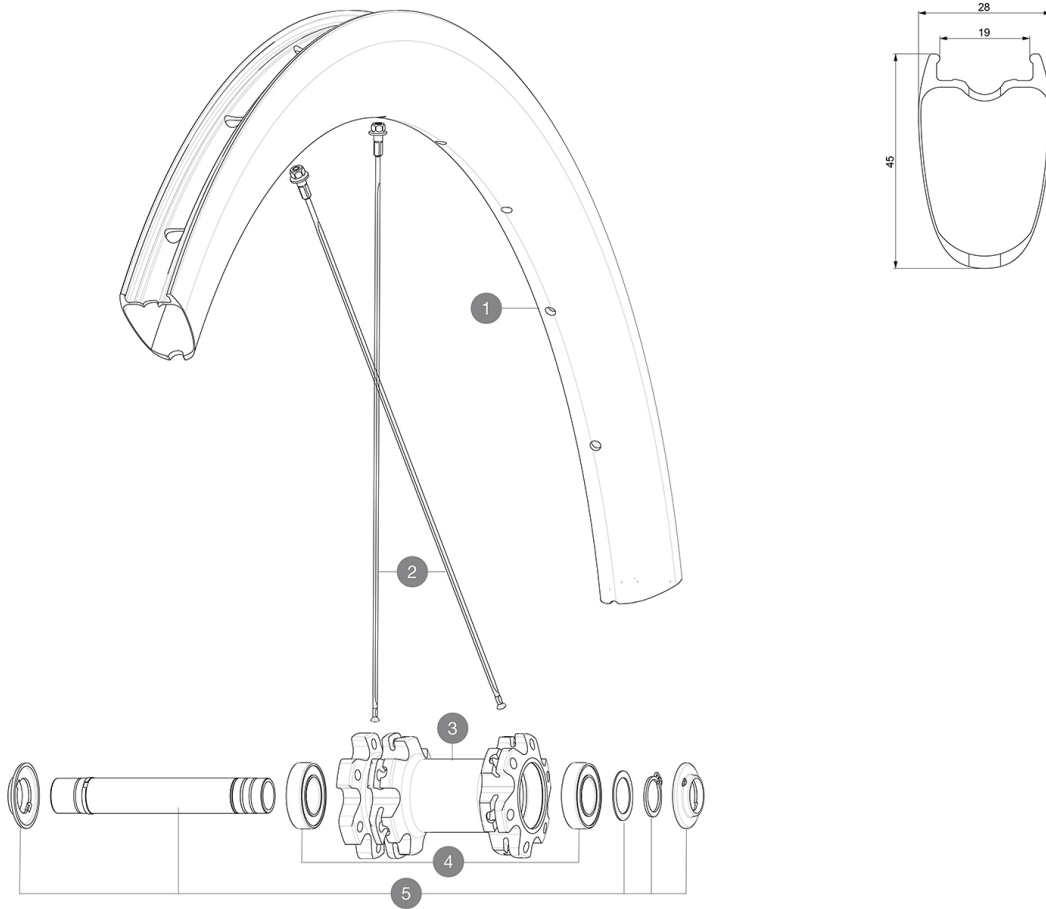

MAVIC *Cosmic Pro Carbon UST EBM*

Pressione max.: vedere l'indicazione su ruota e pneumatico. Se sono diverse, utilizzare la minore delle due.

REFERENZE RUOTE

F86951 CosPCUST D6B EBM20 Ft

**RIMS**

&NBSP;:

1	V4092815	Kit Front/Rear rim Cosmic SL 45 Disc
1	V2736210	KIT FRONT RIM COSMIC PRO CARBON UST Disc - while stock last
	V2620101	UST RIM TAPE 25mm (for 21-24mm wide rim)

SPOKES

2	V3665901	KIT 12 FRT/NDS COSMIC PRO CARBON UST Disc SPOKE 273 + nipple
2	V4161201	Kit 12 Front/Rear non Drive Side Stainless Spokes 273 Cosmic

HUB SHELLS

3	N/A	CORPO MOZZO
4	M40129	KIT 2 BEARINGS 6902 15x28x7
5	V2373301	KIT QRM AUTO FRONT AXLE 12mm > 2019

Cosmic Pro Carbon UST EBM

Specifications

PESI RUOTE