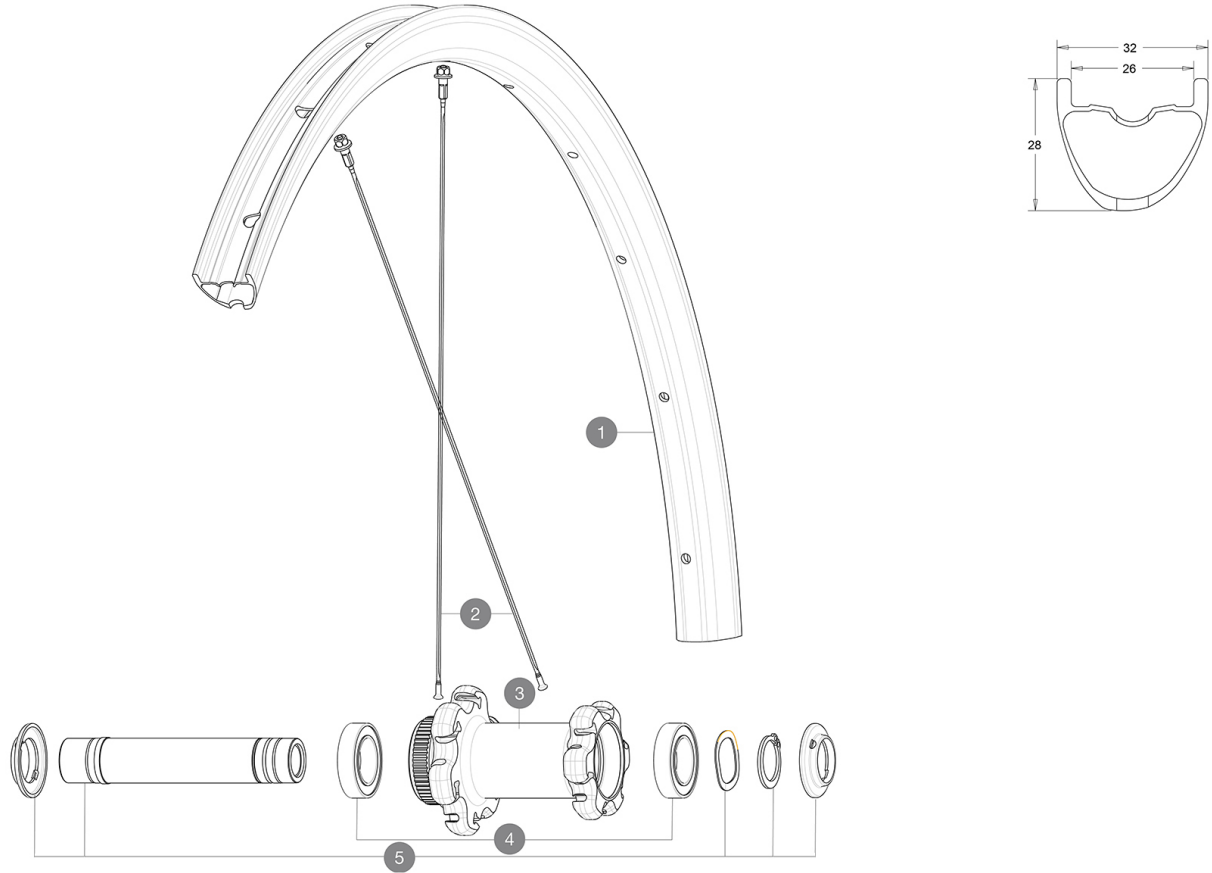

MAVIC Allroad Pro Carbon SL R+ 650B

2020
FRONT

ASTM CATEGORY 2: strada e fuoristrada con salti fino a 15 cm

Per una maggiore durata della ruota, Mavic raccomanda di non superare il peso massimo di 120 kg supportato dalle ruote, bicicletta compresa

Recommended tyre sizes: 28 to 64 mm (1.1" to 2.5")

Pressione max.: vedere l'indicazione su ruota e pneumatico. Se sono diverse, utilizzare la minore delle due.

REFERENZE RUOTE

F87891 AllroadProCarbSL R+ DCL Ft

RIMS

&NBSP;:

1	V2739010 V2700101	KIT FRONT RIM ALLROAD PRO CARBON ROAD + UST Tape 28mm for 25 to 27mm wide rims

SPOKES

2	V3668101	KIT 2 FRT/NDS ALLROAD PRO CARBON ROAD + STP SPOKE 269 + alu
2	V2387701	KIT 12 FRT/REAR XA PRO CARBON 27,5" EXTRA FLAT SPOKE 269mm

HUB SHELLS

3	N/A	CORPO MOZZO
4	V2500901	KIT BEARINGS 18x30x7 + WAVED WASHER + CLIP
5	V2374001	KIT 12x100mm FRONT AXLE DCL QRM AUTO ALLROAD > 2019
5	V2374101	KIT QRM AUTO FRONT L3 AXLE 100x12mm DCL - while stock last

OPTIONS

V2373501 QRM Auto front axle 15mm for DCL Allroad wheels > 2019

ADAPTERS

V2680301 "Kit Ft Road Adapter 12 >> 9mm"