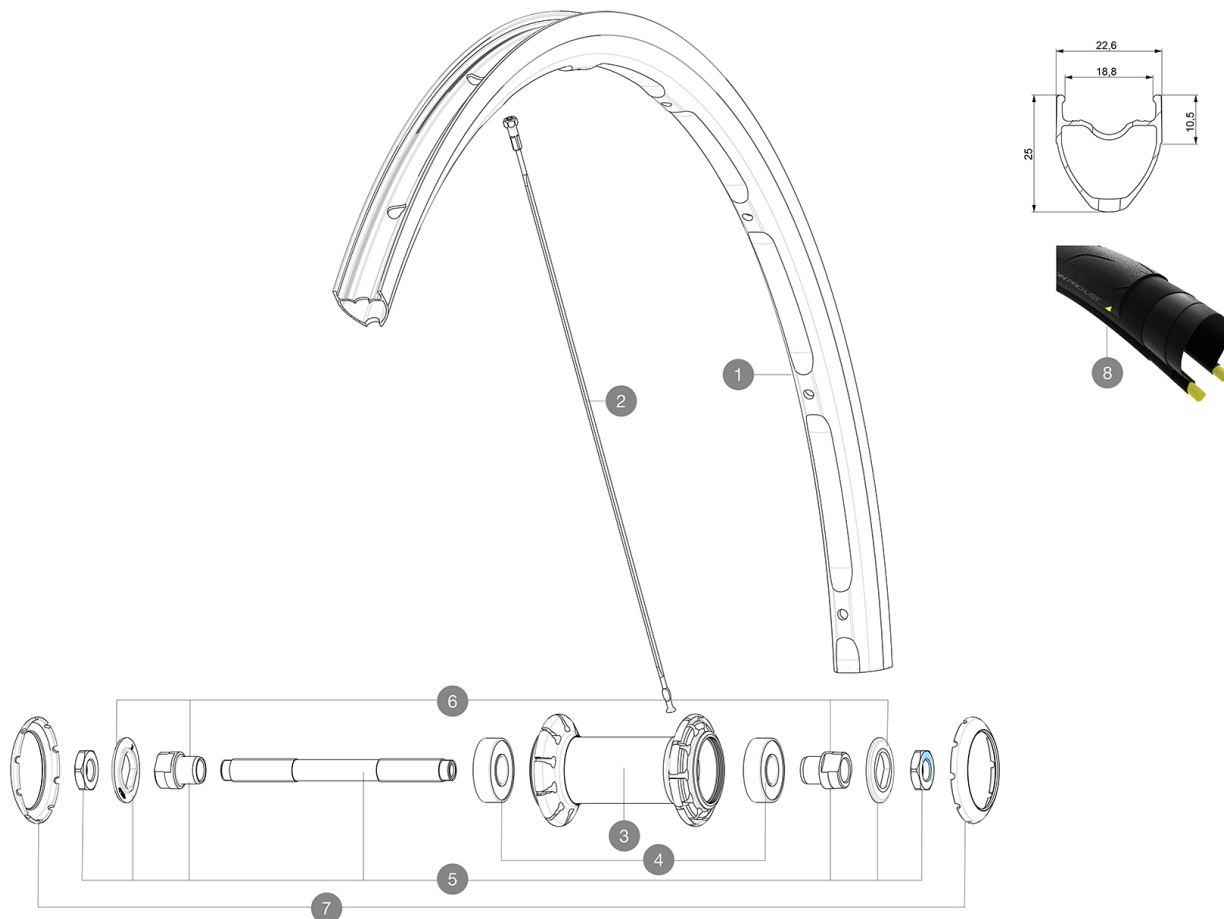

ASTM CATEGORY 1: solo strada

Per una maggiore durata della ruota, Mavic raccomanda di non superare il peso massimo di 120 kg supportato dalle ruote, bicicletta compresa

Dimensione di pneumatico consigliata: da 25 a 32 mm

## REFERENZE RUOTE

F88271 Ksyrium UST 20 Ft

### RAGGI

- **Materiale** : acciaio
- **Forma** : a testa dritta, piatti, a doppio spessore
- **Nipples** : acciaio, ABS
- **Numero raggi** : 18 anteriori e 20 posteriori
- **Raggiatura** : anteriore e posteriore lato opposto trasmissione radiale, incrocio in 2Å° lato trasmissione posteriore

### PESI RUOTE

755