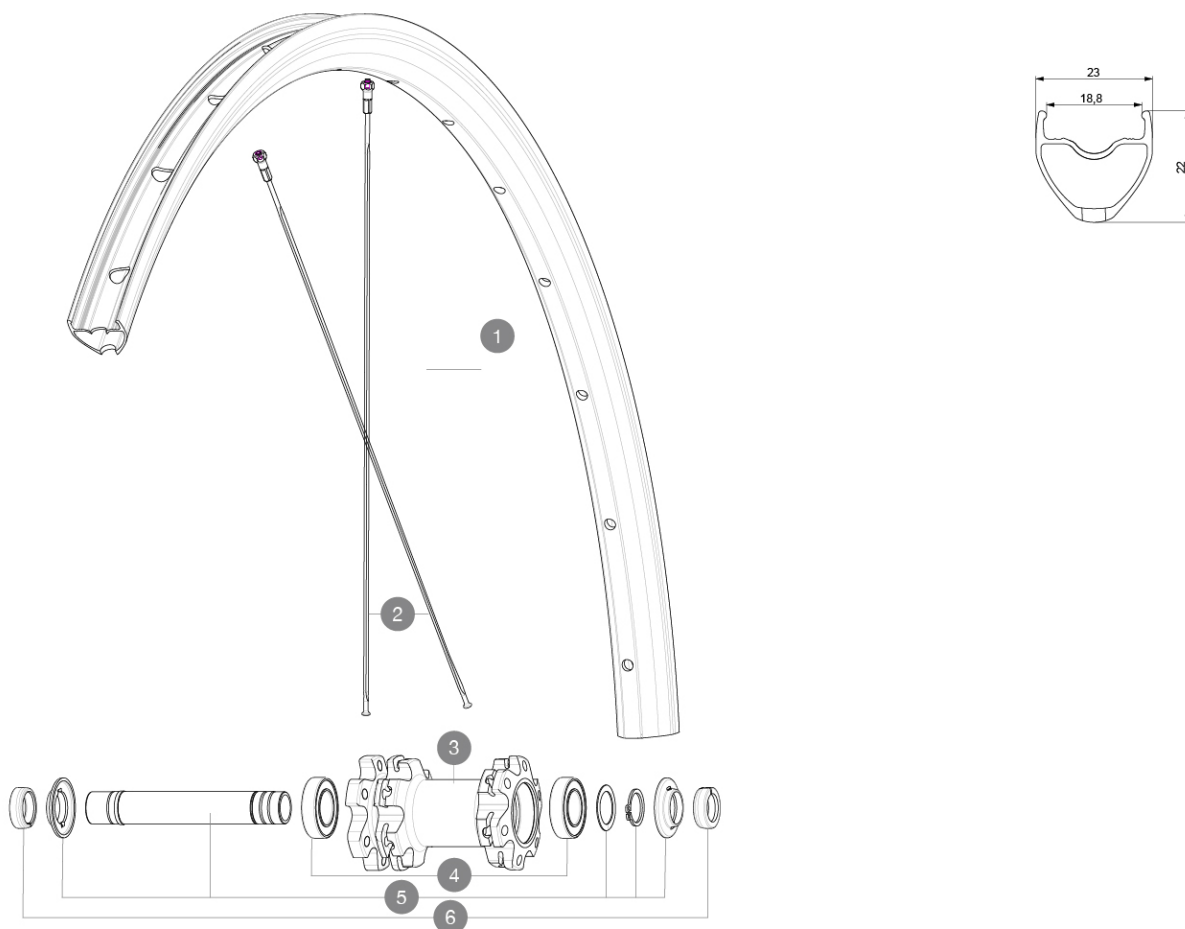

REFERENZE RUOTE

F91901 AksEI EvoUST DCL EBM MPH Ft

RIMS

&NBSP;:

- | | | |
|---|----------------------|--|
| 1 | V4080115
V2620101 | KIT FRONT/REAR RIM AKSIUM ELITE UST DISC 19/20
UST RIM TAPE 25mm (for 21-24mm wide rim) |
|---|----------------------|--|

SPOKES

- | | | |
|---|----------|--|
| 2 | V3664501 | KIT 12 FRT/NDS AKSIUM ELITE UST Disc/KSYRIUM UST Disc FLAT S |
|---|----------|--|

HUB SHELLS

- | | | |
|---|----------|-------------------------------------|
| 4 | M40129 | KIT 2 BEARINGS 6902 15x28x7 |
| 5 | V2373301 | KIT QRM AUTO FRONT AXLE 12mm > 2019 |

ADAPTERS

- | | | |
|---|----------|-----------------------------|
| 6 | V2680501 | 12mm Road Axle Cap QRM Auto |
|---|----------|-----------------------------|

MAVIC *AksiumElite Evo UST Disc EBM*

Specifications

PESI RUOTE