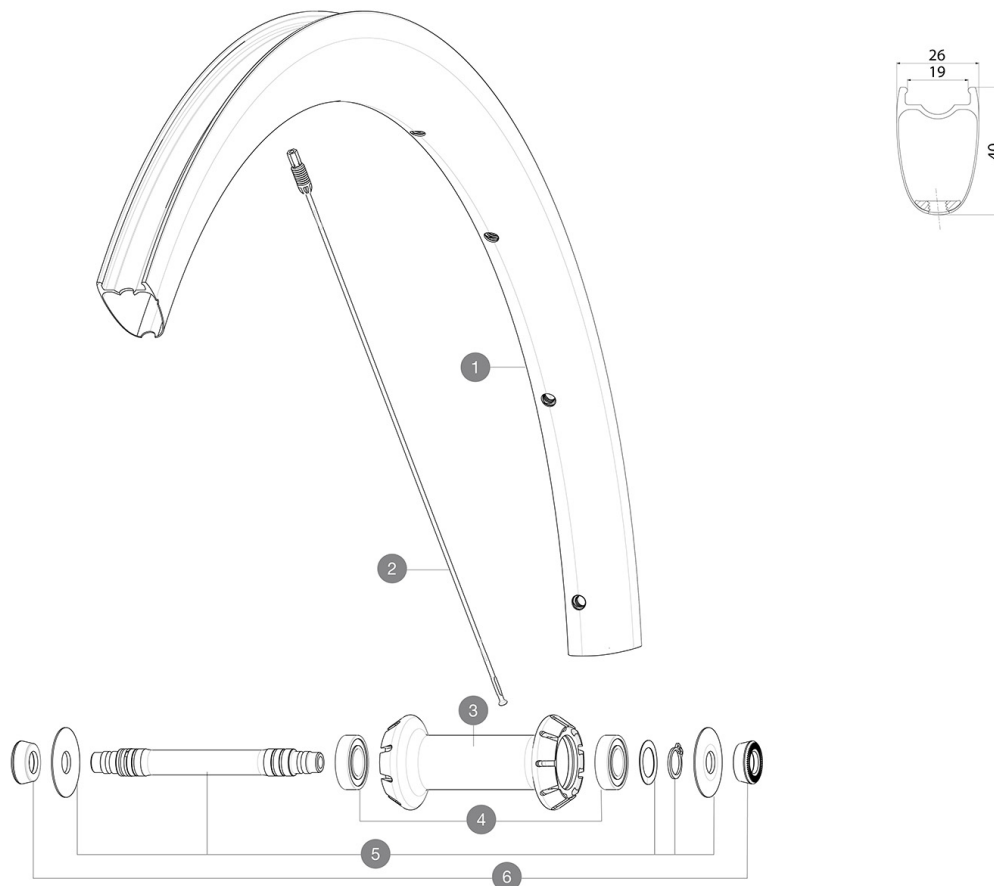

ASTM CATEGORY 1 : road only

Misura minima del pneumatico: larghezza 23 mm - pressione massima 6,75 Bar/97 PSI

Per una maggiore durata della ruota, Mavic raccomanda che il peso totale sostenuto dalle ruote della bici non superi i 120 kg, bici inclusa

Maximum tyre pressure: 6.75bar/97PSI with a 23mm tyre - 3.8bar/55PSI with a 62mm tyre

Misura massima del pneumatico: larghezza 62 mm - pressione massima 3,8 Bar/55 PSI

REFERENZE RUOTE

F92421 COSMIC SLR40 RB 700 QR

RIMS

&NBSP;:

1	V4094710	Kit Front rim Cosmic SLR 40 RB
---	----------	--------------------------------

SPOKES

2	V3669501	Kit 9 Ft Cosmic SLR40 aero ss spk 277 M6
---	----------	--

HUB SHELLS

3	N/A	CORPO MOZZO
4	M40078	KIT CUSCINETTI MOZZO ANT. 6901
5	V2375801	Kit front axle RB for QRM auto hub + hoobster + wave washer