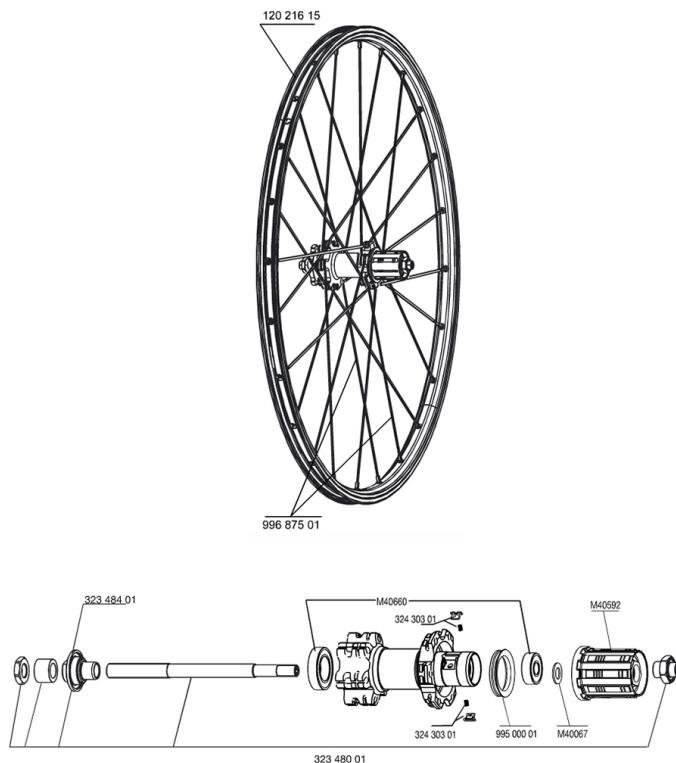

MAVIC Crossride Disc 15mm

1
2011
REAR

RÉFÉRENCES ROUES

111853 CROSSRIDE D011 15MMDCCL+AD PR

JANTES

&NBSP;:

12021615 JANTE CROSSRIDE DISC 11 AVANT/ARRIERE

RAYONS

99687501 12 RAYONS CROSSRIDE DISC 09 263mm

MOYEUR

M40660	ROULEMENTS MOYEU ARR 608+6001
M40592	CORPS DE ROUE LIBRE FTS L M10
32348401	KIT SUPPORTS ROULEMENTS EXPANSIBLE
32430301	KIT CLIQUET FTSX
M40067	KIT ENTRETOISES CORPS DE RL/RLT NEZ DE MOYEU FTS
32348001	AXE ARR VTT DISC CROSSLAND/CROSSMAX ENDURO DISC
99500001	JOINT A LEVRE FTSX

MAVIC *Crossride Disc 15mm*

Spécifications

POIDS ROUES

Poids roue