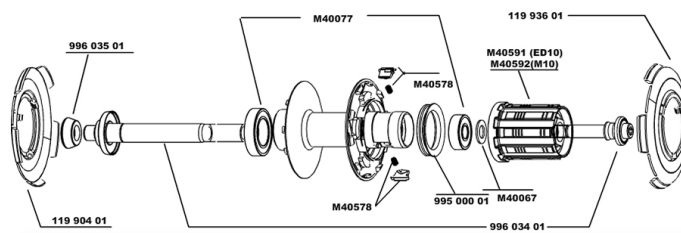

RÉFÉRENCES ROUES

119217	COSMIC CARBONE SR M10	119219	COSMIC CARBONE SR M10PR
119218	COSMIC CARBONE SR ED11	119220	COSMIC CARBONE SR ED11PR

JANTES

&NBSP;:

12017013	JANTE ARRIERE COSMIC CARBONE SR
----------	---------------------------------

RAYONS

99683501	5 RAYONS CARBONE SLR AV+AR ORL
99683601	5 RAYONS CARBONE SLR CRL

MOYEUR

99603401	AXE ARR.COS.CARBONE ULTIMATE
M40592	CORPS DE ROUE LIBRE FTS L M10
M40067	KIT ENTRETOISES CORPS DE RL/RLT NEZ DE MOYEU FTS
11990401	CAPOT DE MOYEU COS.CARB.SLR AVANT ET ORL
M40077	ROULEMENTS MOYEU ARR 608+6901
M40591	CORPS DE ROUE LIBRE FTS L ED10
99603501	APPUI-CADRE ARR.COS.CARB.ULTIMATE
99500001	JOINT A LEVRE FTSX
M40578	KIT CLIQUETS FTS "L" (ROUES ROUTE)
11993601	CAPOT DE MOYEU COS.CARB.SLR COTE ROUE LIBRE

MAVIC *Cosmic Carbone SR*

Spécifications
POIDS ROUES