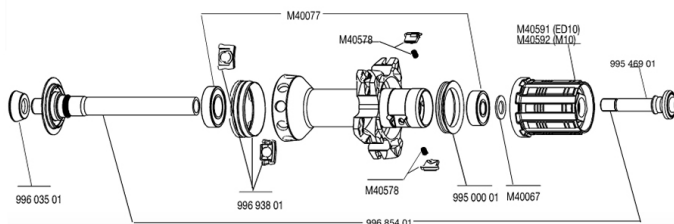

RÉFÉRENCES ROUES

127960	R-SYS 012 M10 WTS	127962	R-SYS 012 M10 PR WTS
127961	R-SYS 012 ED11 WTS	127963	R-SYS 012 ED11 PR WTS

JANTES

&NBSP;:

30860713	REAR RIM R-SYS 12
99685401	KIT AXE ARRIERE R-SYS PREMIUM

RAYONS

99693801	2 BAGUES TRACOMP ARGENT + CLIPS
10844501	10 RAYONS ZICRAL CRL ARR.R-SYS 010 ROUGE 295mm
10795901	10 RAYONS CARBONE ARR.R-SYS ARGENT 284mm

MOYEUX

M40077	ROULEMENTS MOYEU ARR 608+6901
M40592	CORPS DE ROUE LIBRE FTS L M10
M40067	KIT ENTRETOISES CORPS DE RL/RLT NEZ DE MOYEU FTS
99546901	VIS DE BOUT D'AXE TITANE FREINEE M10/ED10
M40591	CORPS DE ROUE LIBRE FTS L ED10
99603501	APPUI-CADRE ARR.COS.CARB.ULTIMATE
99500001	JOINT A LEVRE FTSX
M40578	KIT CLIQUETS FTS "L" (ROUES ROUTE)

ENTRETIEN

12738501	Road Innertube Presta 48mm

PNEUMATIQUES

12978301	Yksion PowerLink white 23