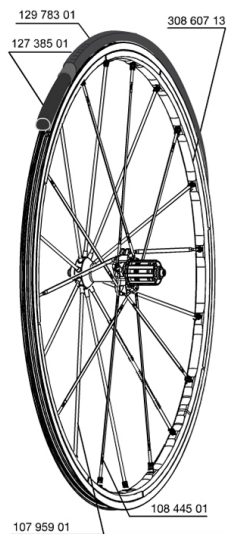

RÉFÉRENCES ROUES

127960	R-SYS 012 M10 WTS	127962	R-SYS 012 M10 PR WTS
127961	R-SYS 012 ED11 WTS	127963	R-SYS 012 ED11 PR WTS

JANTES

&NBSP;:

30860713	REAR RIM R-SYS 12
99685401	KIT AXE ARRIERE R-SYS PREMIUM

RAYONS

99693801	2 BAGUES TRACOMP ARGENT + CLIPS
10844501	10 RAYONS ZICRAL CRL ARR.R-SYS 010 ROUGE 295mm
10795901	10 RAYONS CARBONE ARR.R-SYS ARGENT 284mm

MOYEUX

M40077	ROULEMENTS MOYEU ARR 608+6901
M40592	CORPS DE ROUE LIBRE FTS L M10
M40067	KIT ENTRETOISES CORPS DE RL/RLT NEZ DE MOYEU FTS
99546901	VIS DE BOUT D'AXE TITANE FREINEE M10/ED10
M40591	CORPS DE ROUE LIBRE FTS L ED10
99603501	APPUI-CADRE ARR.COS.CARB.ULTIMATE
99500001	JOINT A LEVRE FTSX
M40578	KIT CLIQUETS FTS "L" (ROUES ROUTE)

ENTRETIEN

12738501	Road Innertube Presta 48mm
----------	----------------------------

PNEUMATIQUES

12978301	Yksion PowerLink white 23
----------	---------------------------

Spécifications
POIDS ROUES