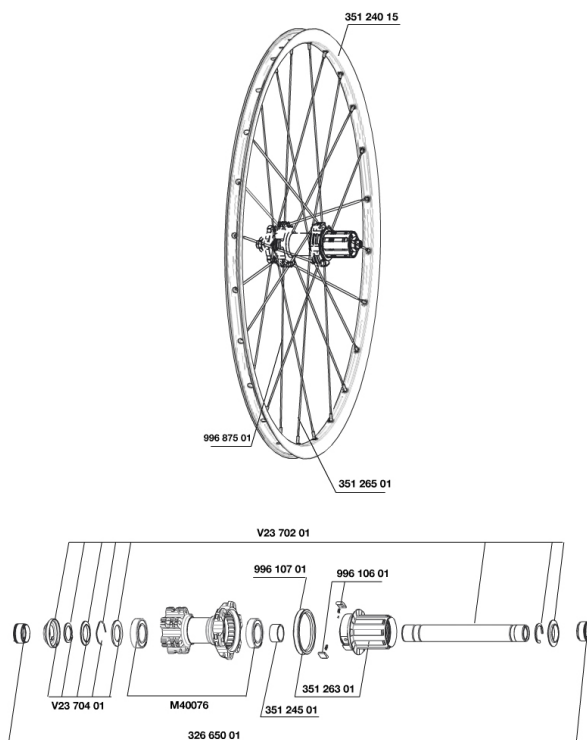

## RÉFÉRENCES ROUES

325521 CROSSRIDE D013 12x142 REAR

### JANTES

&nbsp;:

35124015 "FRONT/REAR CROSSRIDE DISC 26"" 2013 9/9mm RIM"

Profil spÅ©cifique pour frein Å disque

- Å¿illetageÅ : Technologie H2
- DiamÅ¿tre du trou de valveÅ : 8,5Å mm avec rÅ©ducteur Å¿jectable

Profil spÅ©cifique pour frein Å disque

- PneumatiqueÅ : tubetype
- DiamÅ¿tre du trou de valveÅ : 8,5Å mm avec rÅ©ducteur Å¿jectable
- Largeur interneÅ : 19Å mm
- PneumatiqueÅ : tubetype
- Dimension ETRTOÅ : 559Å xÅ 19C
- Dimension ETRTOÅ 650b/27,5"Å : 584Å xÅ 19c
- Largeur interneÅ : 19Å mm
- Dimension ETRTOÅ : 559Å xÅ 19C
- Dimension ETRTOÅ 29"Å : 622Å xÅ 19C
- Dimensions de pneus recommandÅ©esÅ : 1,5 Å 2,3
- Dimensions de pneus recommandÅ©esÅ : 1,5 Å 2,3

**POIDS ROUES**

- Poids roue
- Weight Rear 26": 965
- Weight Rear 27.5": 1020
- Weight Rear 29": 1075