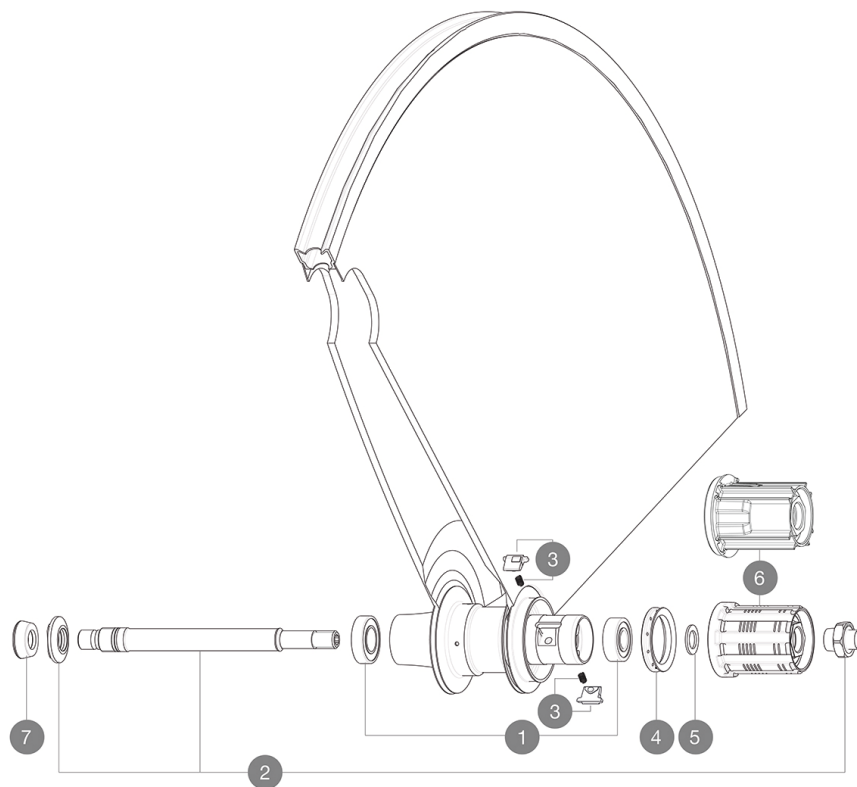

RÉFÉRENCES ROUES

326484 COMETE ROAD 013ED11TUBWTS

326483 COMETE ROAD 013M11TUBWTS

MOYEUX

1	33000001	REAR HUB B9+6901 BEARINGS 2013
2	32976401	REAR AXLE KIT COMETE 2013
3	M40578	KIT CLIQUETS FTS "L" (ROUES ROUTE)
4	99500001	JOINT A LEVRE FTSX
5	30872801	SET OF 3 INTERNAL SILVER SPACERS 9mm FTS-L 2013
6	30871201	FTS-L FREEWHEEL BODY ED11 2013 (8 or 9mm axle compatible)
6	30871101	FTS-L FREEWHEEL BODY HG11 2013 (8 or 9mm axle compatible)

ADAPTATEURS

7	35117301	FRONT OR REAR FORK REST KIT R-SYS 2013