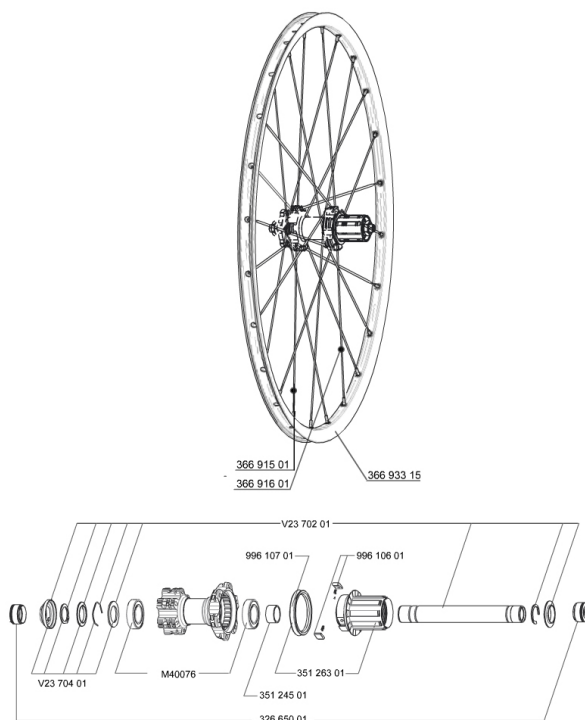

RÉFÉRENCES ROUES

356058 CROSSRIDE D650b 12x142REAR

JANTES

&NBSP;:

36693315 "FRONT/REAR CROSSRIDE 650b/27,5" RIM"

RAYONS

36691501 KIT 12 DS CROSSRIDE/XA +/E-XA + 27,5" SPOKE 277mm - while st
36691601 KIT 12 DS CROSSRIDE/E-XA ELITE 27,5" SPK 275mm

MOYEURS

V2370201 KIT AXE ARRIERE 12MM CROSSONE/CROSSRIDE/CROSSROC
99610701 JOINT A LEVRE ITS4
32665001 135>142mmRRAdaptersRedXRide012
99610601 KIT CLIQUETS ITS4
V2370401 REAR AUTO ADJUST.PLAY KIT 12MM AXLE
35126301 TS-2 FREEWHEEL BODY + SEAL 2013 (NO PAWLS) - while stock las

MAVIC *Crossride 650b*

Spécifications

POIDS ROUES

Poids roue 1020