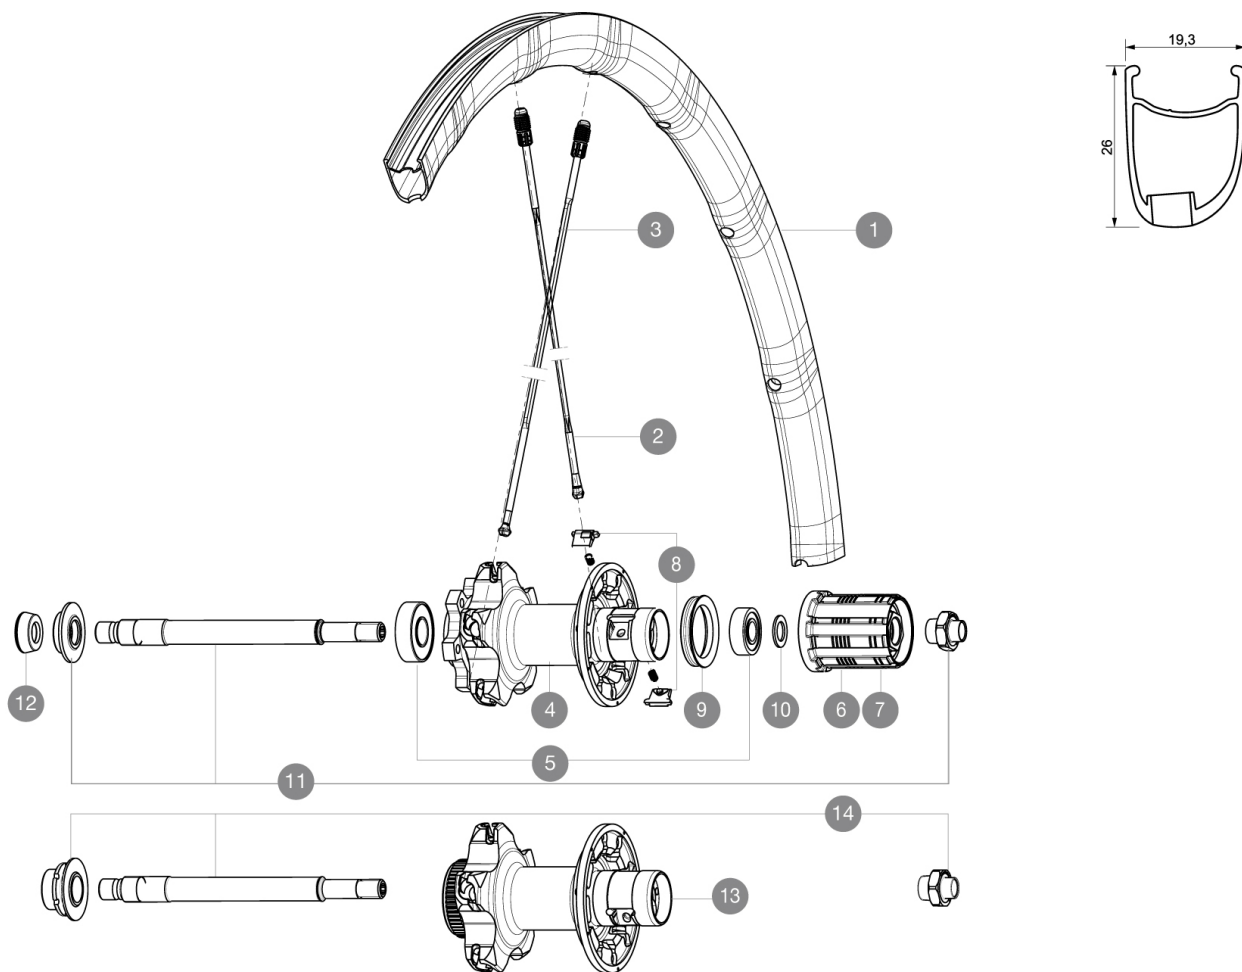

RÉFÉRENCES ROUES

R37201 Ksyrium Pro Disc Rr CL

R16501 Ksyrium Pro Disc Rr INT

JANTES

TROU DE VALVE EN MM : 6,5

1	V2290613	JANTE ARRIERE KSYRIUM PRO DISC
---	----------	--------------------------------

RAYONS

Spécifications

JANTES

- **Matériau** : Maxtal
- **Hauteur** : 26 mm, asymétrique
- **Raccord** : SUP
- **Perçage** : Fore

Profil spécifique pour frein à disque

- **Alliage** : ISM 4D
- **Diamètre du trou de valve** : 6,5 mm
- **Pneumatique** : pneu
- **Dimension ETRTO** : 622 x 15C
- **Dimensions de pneus recommandés** : 19 à 32 mm

- **Corps avant** : carbone surdimensionné avec flasques en aluminium

- **Corps arrière** : aluminium
- **Matériau de l'axe** : aluminium

Roulements à cartouche à lances réglables

- **Roue-libre** : acier FTS-L

POIDS ROUES

Poids roue 855