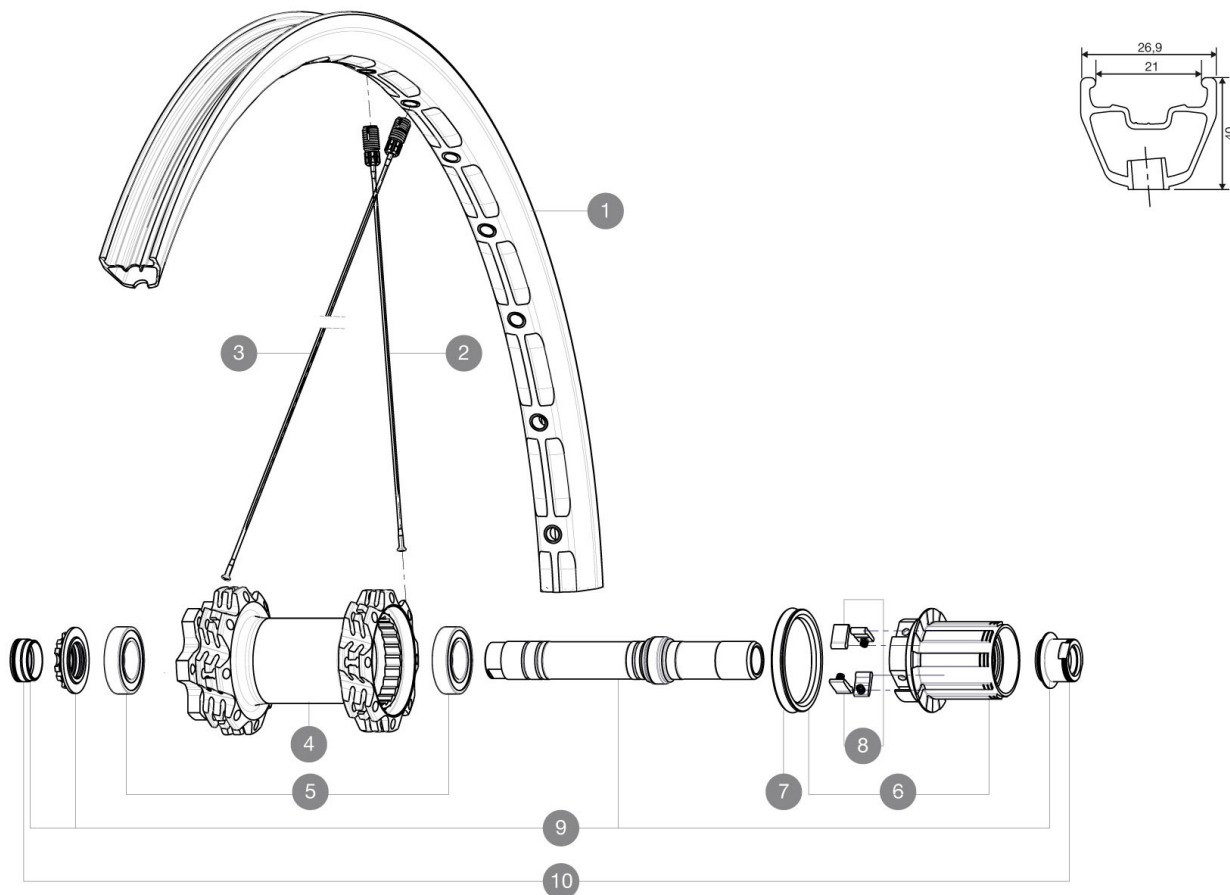

RÉFÉRENCES ROUES

R67301 DeemaxUlti27.5Rr12x150

R67401 DxUlti27.5Rr12x150XX1 YE

JANTES

DIAMÈTRE DU TROU DE VALVE : 6.5mm

1 V2312313 JANTE ARR DEEMAX ULTIMATE 27,5"

RAYONS

2 V2380601 16 RAYONS CRL DEEMAX 27,5" 278,5MM
3 V2380701 16 RAYONS OPP ROUE LIBRE DEEMAX 27,5" 280,5MM

MOYEURS

4 N/A CORPS DE MOYEU
5 M40076 HUB BEARINGS 17x30x7 6903 x 2
6 35126001 ITS-4 FREEWHEEL BODY + SEAL 2013 (WITHOUT PAWLS)
7 99610701 JOINT A LEVRE ITS4
8 99610601 KIT CLIQUETS ITS4
9 30870401 REAR AXLE KIT ITS4 135mm D6T/DCL 2012

ADAPTATEURS

10 30872201 FORK REST ITS-4 135mm REAR AXLE > 2012

MAVIC *Deemax Ultimate 27.5*

Spécifications

POIDS ROUES

Poids roue