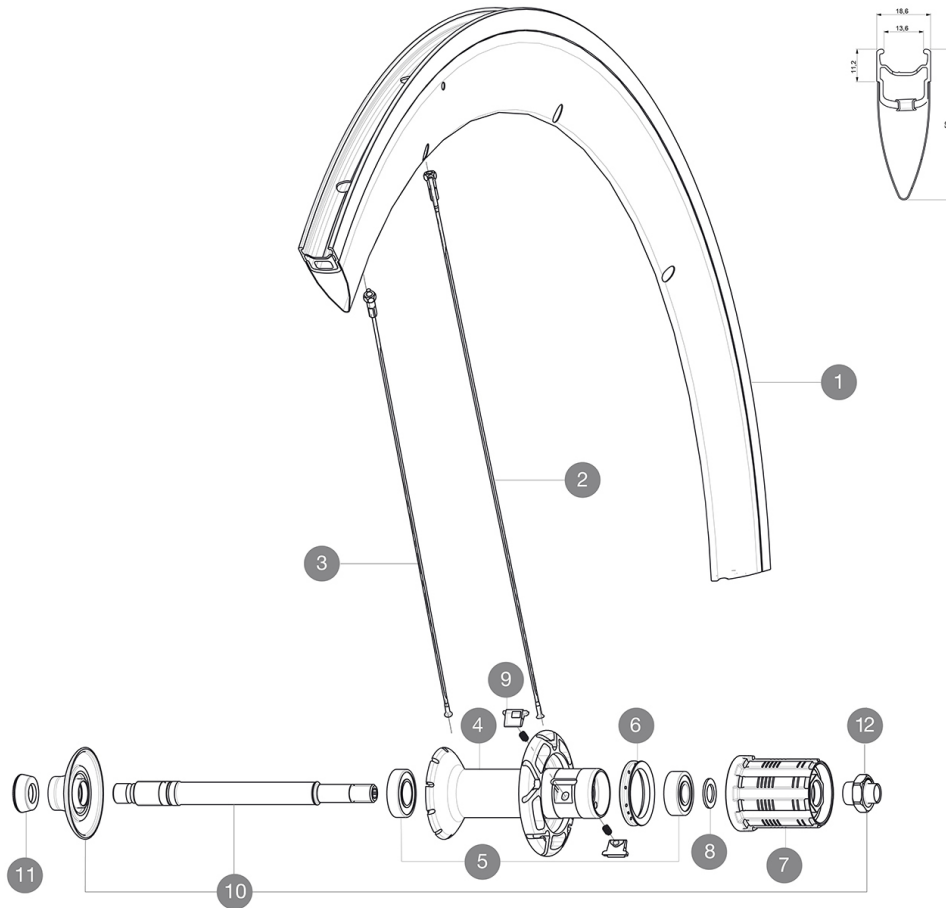

MAVIC Cosmic Pro Carbon

1
2016
REAR

ASTM CATEGORY 1 : road only

Pour optimiser la longévité des roues, Mavic recommande un poids maximal supporté par les roues de 120kg. Ce poids comprend les roues à galement

RÉFÉRENCES ROUES

R58101 CosmicProCarbRrWhite

R58102 CosmicProCarbRr Black

JANTES

Ø TROU DE VALVE EN MM : 6,5

1	V2402713	KIT BLACK REAR RIM COSMIC PRO CARBON - while stock last
1	V4091613	KIT REAR RIM COSMIC CARBON SLS/COSMIC PRO CARBON V shaped

Spécifications

JANTES

- **Matériau** : Maxtal et carbone 12K
- **Hauteur** : 52 mm
- **Raccord** : SUP
- **Perçage** : traditionnel
- **Surface de freinage** : UB Control
- **Réduction du poids** : ISM
- **Diamètre du trou de valve** : 6,5 mm
- **Pneumatique** : pneu
- **Dimension ETRTO** : 622 x 13C
- **Dimensions de pneus recommandés** : 21 à 28 mm

RAYONS

- **Matériau** : acier
- **Forme** : droits, profilés
- **Alcous** : laiton, ABS
- **Nombre** : 16 à l'avant, 20 à l'arrière
- **Rayonage** : radial avant et arrière côté opposé roue-libre, croisés par 2 arrière côté roue-libre