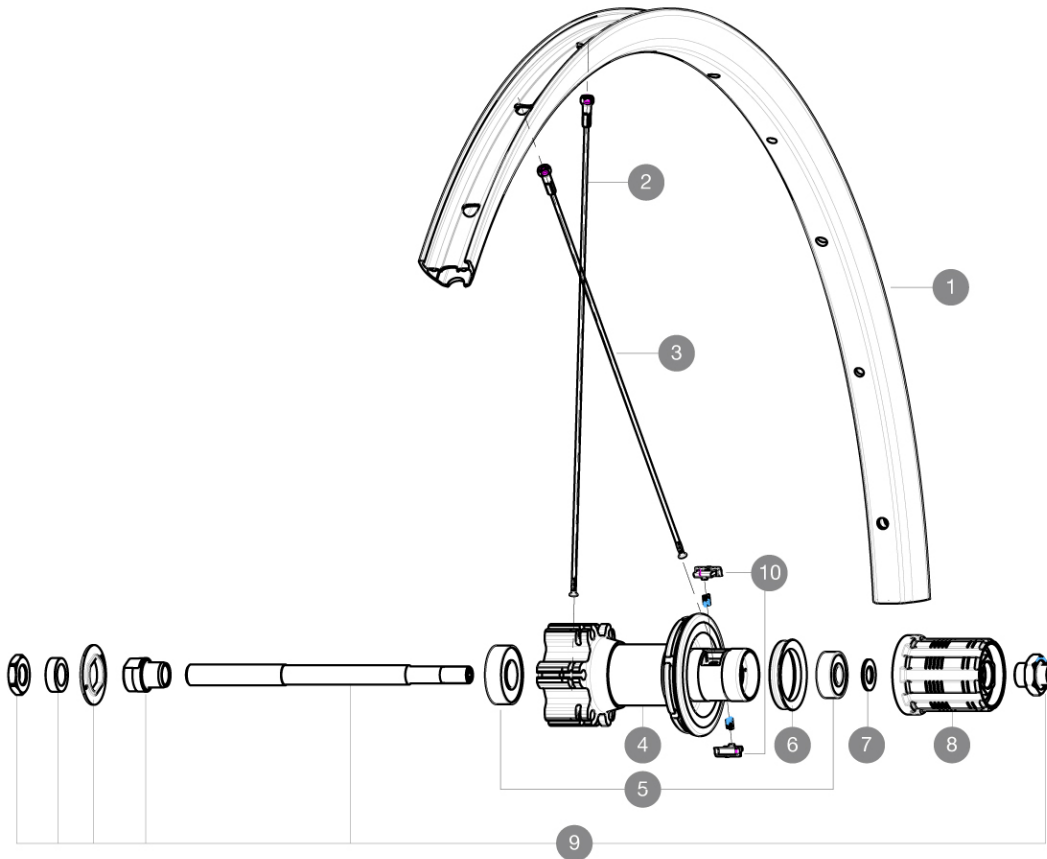

MAVIC **CROSSRIDE FTS-X 29****RÉFÉRENCES ROUES**

R76401 XTRIDE FTS-X INT 29 QR M10

CATÉGORIE ASTM 3A : tout-terrain avec des sauts de moins de 61 cm

Pour optimiser la longévité des roues, Mavic recommande un poids maximal supporté par les roues de 120kg poids du vélo inclus

Corps de roue libre acier ID360 Shimano (IV3790101)

Pour optimiser la longévité des roues, Mavic recommande que le poids maximal supporté par les roues ne dépasse pas 150 kg, poids du vélo inclus

Maximum tyre pressure: 6.1bar/88PSI with a 25mm tyre - 3.5bar/51PSI with a 64mm tyre

Recommended tyre sizes: 28 to 64 mm (1.1" to 2.5")

Dimensions de pneus ETRTO recommandées : 35 mm à 69 mm

Corps de roue libre ID360 N3W (IV4270101)

**JANTES**

TROU DE VALVE EN MM : 8,5 avec réducteur éjectable

1	V2314915	RIM CROSSRIDE + CROSSRIDE FTSX 29
---	----------	-----------------------------------

RAYONS

2	V2383001	KIT 12 FT/NDS CROSSRIDE FTSX 29" SPK 297mm
3	36690401	"12 SPOKES DRIVE SIDE CROSSRIDE 29" 294mm"