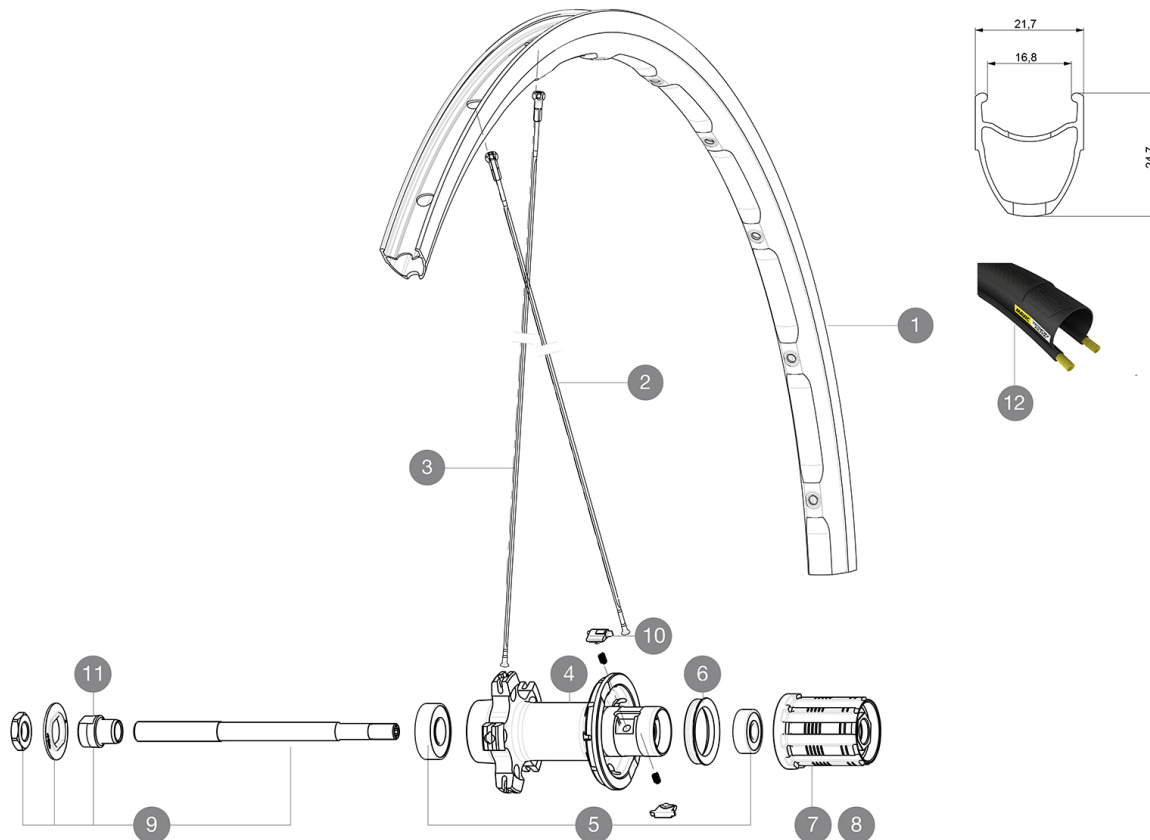

CATÉGORIE ASTM 1 : route uniquement

Pour optimiser la longévité des roues, Mavic recommande un poids maximal supporté par les roues de 120kg poids du vélo inclus

Dimensions de pneu recommandées : 25 Å 32Å mm

Pression max. : 23 mm 8,7 bars - 125 PSI, 25/28 mm 7,7 bars - 110 PSI

Pression max. Å : 25Å mm 7,7Å bars - 110Å PSI

RÉFÉRENCES ROUES

R81001 Ksyrium 17 Rr Black

R81002 Ksyrium 17 Rr Blue

JANTES

&NBSP;:

1	V2409213	KIT REAR RIM KSYRIUM BLUE 17C
1	V2409013	KIT REAR RIM KSYRIUM BLACK 17C

RAYONS

2	V2275801	KIT 12 REAR KSYRIUM DISC 12mm & KSYRIUM 17C DRIVE SIDE AERO
3	V2275701	KIT 12 REAR KSYRIUM DISC 12mm & KSYRIUM 17C NON-DRIVE SIDE A

MOYEURS

5	M40660	ROULEMENTS MOYEU ARR 608+6001
6	99500001	JOINT A LEVRE FTSX
7	30871101	FTS-L FREEWHEEL BODY HG11 2013 (8 or 9mm axle compatible)
9	99603901	AXE ARR KSYRIUM EQUIPE 08
10	M40578	KIT CLIQUETS FTS "L" (ROUES ROUTE)
11	99603801	SHORT EXPENSIBLE BEARING SUPPORTS > 2008

PNEUMATIQUES

12	37805725	Yksion Elite 25